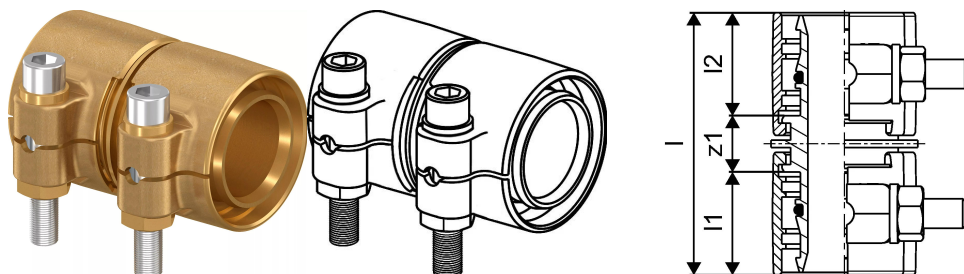

Uponor Wipex złączka dwustronna PN6 25x2,3-25x2,3

1042972

- złącze dla rur PE-Xa lub PE
- 6bar, SDR 11
- DR = odporne na odcynkowanie

Uponor Wipex złączka dwustronna PN6 25x2,3-25x2,3

1042972

Dane techniczne

Item no EAN	7331541200745
Item no GTIN	07331541200745
Item no VVS	087882025
RSK no.	2410693
Item no NRF	8360791
Item no LVI	1932101
Pozycja (jednostka miary)	szt.
Długość (l)	54 mm
Długość (l1)	21 mm
Długość (l2)	21 mm
Ilość opakowań 1	1
Ilość opakowań 3	30
Packaging GTIN PL1	06414905299904
Packaging GTIN PL3	06414905299911
Packaging GTIN PL4	06414905299928
Item Unit Length	54
Item Unit Height	43
Item Unit Weight	0,184
Item Unit Width	40