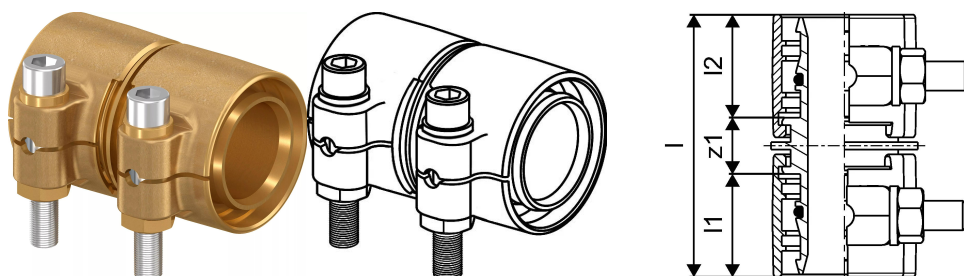

Uponor Wipex złączka dwustronna PN6 25x2,3-25x2,3

1042972

- złącze dla rur PE-Xa lub PE
- 6bar, SDR 11
- DR = odporne na odcynkowanie

Uponor Wipex złączka dwustronna PN6 25x2,3-25x2,3

1042972

Dane techniczne

Item no EAN	7331541200745
Item no GTIN	07331541200745
Item no VVS	087882025
RSK no.	2410693
Item no NRF	8360791
Item no LVI	1932101
Pozycja (jednostka miary)	szt.
Długość (l)	54 mm
Długość (l1)	21 mm
Długość (l2)	21 mm
Ilość opakowań 1	1
Ilość opakowań 3	30
Packaging GTIN PL1	06414905299904
Packaging GTIN PL3	06414905299911
Packaging GTIN PL4	06414905299928
Item Unit Length	54
Item Unit Height	43
Item Unit Weight	0,184
Item Unit Width	40