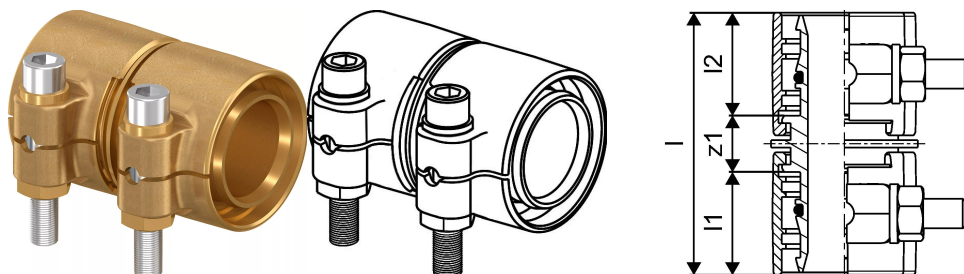

Uponor Wipex złączka dwustronna PN10 25x3,5-25x3,5

1042970

- złącze dla rur PE-Xa lub PE
- 10 bar, SDR 7,4
- DR = odporne na odcynkowanie

Uponor Wipex złączka dwustronna PN10 25x3,5-25x3,5

1042970

Dane techniczne

Item no EAN	7331541200738
Item no GTIN	07331541200738
Item no VVS	087882125
RSK no.	1883174
Item no NRF	8360781
Item no LVI	1932113
Pozycja (jednostka miary)	szt.
Długość (l)	54 mm
Długość (l1)	21 mm
Długość (l2)	21 mm
Ilość opakowań 1	1
Ilość opakowań 3	40
Ilość opakowań 4	4200
Packaging GTIN PL1	06414905299874
Packaging GTIN PL3	06414905299881
Packaging GTIN PL4	06414905299898
Item Unit Length	53
Item Unit Height	41
Item Unit Weight	0,176
Item Unit Width	39