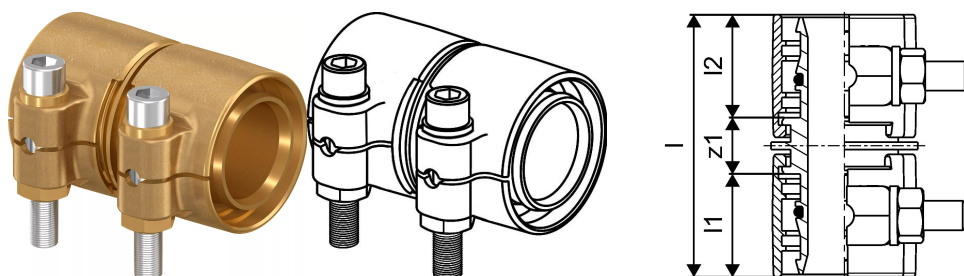

Uponor Wipex złączka dwustronna PN10 25x3,5-25x3,5

1042970

- złącze dla rur PE-Xa lub PE
- 10 bar, SDR 7,4
- DR = odporne na odcynkowanie

Uponor Wipex złączka dwustronna PN10 25x3,5-25x3,5

1042970

Dane techniczne

Item no EAN	7331541200738
Item no GTIN	07331541200738
Item no VVS	087882125
RSK no.	1883174
Item no NRF	8360781
Item no LVI	1932113
Pozycja (jednostka miary)	szt.
Długość (l)	54 mm
Długość (l1)	21 mm
Długość (l2)	21 mm
Ilość opakowań 1	1
Ilość opakowań 3	40
Ilość opakowań 4	4200
Packaging GTIN PL1	06414905299874
Packaging GTIN PL3	06414905299881
Packaging GTIN PL4	06414905299898
Item Unit Length	53
Item Unit Height	41
Item Unit Weight	0,176
Item Unit Width	39