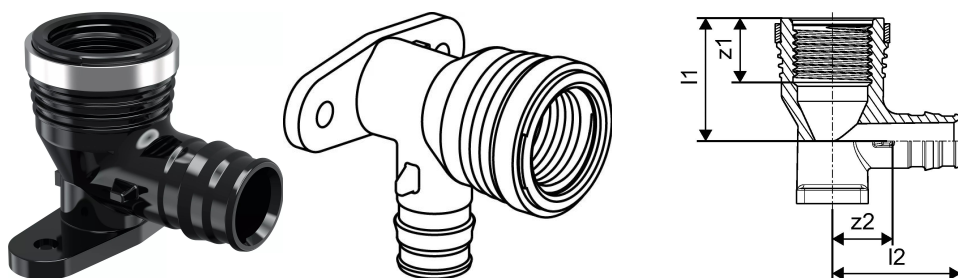

Uponor Smart Aqua kolano naścienne Q&E PPSU 20-Rp1/2" l=43mm

1042343

Uponor Smart Aqua kolano naścienne Q&E PPSU 20-Rp1/2" l=43mm

1042343

Dane techniczne

Item no EAN	6414907055812
Item no GTIN	06414907055812
Item no VVS	045283239
Pozycja (jednostka miary)	szt.
Gwint wewnętrzny_Rp	1/2 inch
Długość (l1)	38 mm
Długość (l2)	17 mm
Długość (l3)	27 mm
Z-measurement k	36 mm
z2	10 mm
Ilość opakowań 1	5
Ilość opakowań 3	30
Item Replacement 1	1023035
Packaging GTIN PL1	06414905267637
Packaging GTIN PL3	06414905267644
Packaging GTIN PL4	06414905267651
Item Unit Length	47
Item Unit Height	42
Item Unit Weight	0,023
Item Unit Width	50