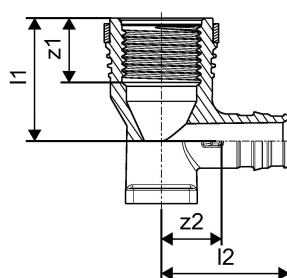

Uponor Smart Aqua kolano naścienne Q&E PPSU 20-Rp1/2" l=43mm

1042343

Uponor Smart Aqua kolano naścienne Q&E PPSU 20-Rp1/2" l=43mm

1042343

Dane techniczne

Item no EAN	6414907055812
Item no GTIN	06414907055812
Item no VVS	045283239
Pozycja (jednostka miary)	szt.
Gwint wewnętrzny_Rp	1/2 inch
Długość (l1)	38 mm
Długość (l2)	17 mm
Długość (l3)	27 mm
Z-measurement k	36 mm
z2	10 mm
Ilość opakowań 1	5
Ilość opakowań 3	30
Item Replacement 1	1023035
Packaging GTIN PL1	06414905267637
Packaging GTIN PL3	06414905267644
Packaging GTIN PL4	06414905267651
Item Unit Length	47
Item Unit Height	42
Item Unit Weight	0,023
Item Unit Width	50