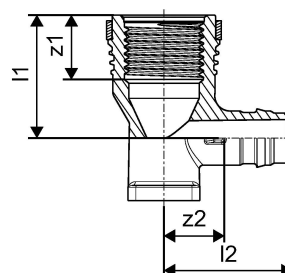

Uponor Smart Aqua kolano naścienne Q&E PPSU 16-Rp1/2" l=43mm

1042342

Uponor Smart Aqua kolano naścienne Q&E PPSU 16-Rp1/2" l=43mm

1042342

Dane techniczne

Item no EAN	6414907055805
Item no GTIN	06414907055805
Item no VVS	045283189
Item no NRF	5110335
Pozycja (jednostka miary)	szt.
Gwint wewnętrzny_Rp	1/2 inch
Długość (l1)	34 mm
Długość (l2)	17 mm
Długość (l3)	27 mm
Z-measurement k	36 mm
z2	10 mm
Ilość opakowań 1	5
Ilość opakowań 3	40
Packaging GTIN PL1	06414905267606
Packaging GTIN PL3	06414905267613
Packaging GTIN PL4	06414905267620
Item Unit Length	44
Item Unit Height	50
Item Unit Weight	0,021
Item Unit Width	48