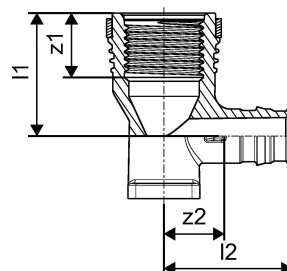

Uponor Smart Aqua kolano naścienne Q&E PPSU 16-Rp1/2" l=43mm

1042342

Uponor Smart Aqua kolano naścienne Q&E PPSU 16-Rp1/2" l=43mm

1042342

Dane techniczne

Item no EAN	6414907055805
Item no GTIN	06414907055805
Item no VVS	045283189
Item no NRF	5110335
Pozycja (jednostka miary)	szt.
Gwint wewnętrzny_Rp	1/2 inch
Długość (l1)	34 mm
Długość (l2)	17 mm
Długość (l3)	27 mm
Z-measurement k	36 mm
z2	10 mm
Ilość opakowań 1	5
Ilość opakowań 3	40
Packaging GTIN PL1	06414905267606
Packaging GTIN PL3	06414905267613
Packaging GTIN PL4	06414905267620
Item Unit Length	44
Item Unit Height	50
Item Unit Weight	0,021
Item Unit Width	48