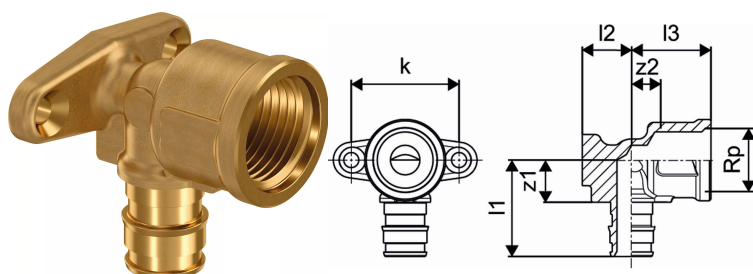

Uponor Smart Aqua kolano naścienne Q&E PL 16-Rp1/2"FT l=43mm

1023034

Uponor Smart Aqua kolano naścienne Q&E PL 16-Rp1/2"FT l=43mm

1023034

Dane techniczne

Item no EAN	7331541183765
Item no GTIN	07331541183765
Pozycja (jednostka miary)	szt.
Gwint wewnętrzny_Rp	1/2 inch
Długość (l1)	32 mm
Długość (l2)	17 mm
Długość (l3)	27 mm
Z-measurement k	36 mm
z2	10 mm
Ilość opakowań 1	5
Ilość opakowań 3	40
Packaging GTIN PL1	06414905261536
Packaging GTIN PL3	06414905261543
Packaging GTIN PL4	06414905261550
Item Unit Length	43
Item Unit Height	43
Item Unit Weight	0,102
Item Unit Width	48