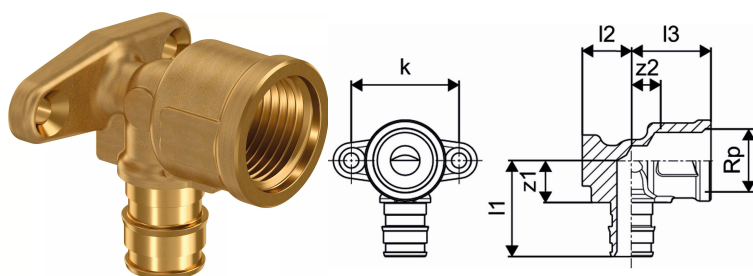

Uponor Smart Aqua kolano naścienne Q&E PL 16-Rp1/2"FT l=43mm

1023034

Uponor Smart Aqua kolano naścienne Q&E PL 16-Rp1/2"FT l=43mm

1023034

Dane techniczne

Item no EAN	7331541183765
Item no GTIN	07331541183765
Pozycja (jednostka miary)	szt.
Gwint wewnętrzny_Rp	1/2 inch
Długość (l1)	32 mm
Długość (l2)	17 mm
Długość (l3)	27 mm
Z-measurement k	36 mm
z2	10 mm
Ilość opakowań 1	5
Ilość opakowań 3	40
Packaging GTIN PL1	06414905261536
Packaging GTIN PL3	06414905261543
Packaging GTIN PL4	06414905261550
Item Unit Length	43
Item Unit Height	43
Item Unit Weight	0,102
Item Unit Width	48