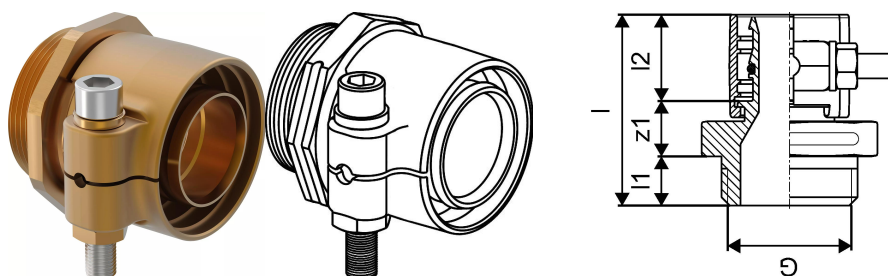

## Uponor Wipex złączka PN10 90x12,3-G3

1018343

- złącze dla rur PE-Xa lub PE
- G - gwint cylindryczny - uszczelnienie O-ring
- 10 bar, SDR 7,4
- DR = odporne na odcynkowanie

## Uponor Wipex złączka PN10 90x12,3-G3

1018343

## Dane techniczne

Item no EAN	7331541100168
Item no GTIN	07331541100168
Item no VVS	087883190
RSK no.	2410678
Item no NRF	8360677
Item no LVI	1932182
Pozycja (jednostka miary)	szt.
Długość (l)	105 mm
Długość (l1)	24 mm
Długość (l2)	59 mm
Ilość opakowań 1	1
Ilość opakowań 3	4
Packaging GTIN PL1	06414905480760
Packaging GTIN PL3	06414905480777
Item Unit Length	130
Item Unit Height	110
Item Unit Weight	2,503
Item Unit Width	110