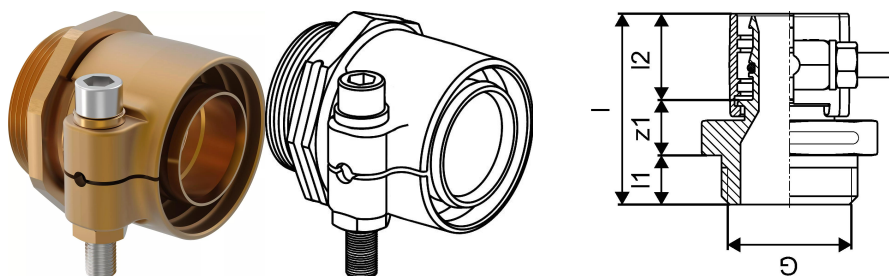

## Uponor Wipex złączka PN10 90x12,3-G3

1018343

- złącze dla rur PE-Xa lub PE
- G - gwint cylindryczny - uszczelnienie O-ring
- 10 bar, SDR 7,4
- DR = odporne na odcynkowanie

## Uponor Wipex złączka PN10 90x12,3-G3

1018343

## Dane techniczne

Item no EAN	7331541100168
Item no GTIN	07331541100168
Item no VVS	087883190
RSK no.	2410678
Item no NRF	8360677
Item no LVI	1932182
Pozycja (jednostka miary)	szt.
Długość (l)	105 mm
Długość (l1)	24 mm
Długość (l2)	59 mm
Ilość opakowań 1	1
Ilość opakowań 3	4
Packaging GTIN PL1	06414905480760
Packaging GTIN PL3	06414905480777
Item Unit Length	130
Item Unit Height	110
Item Unit Weight	2,503
Item Unit Width	110