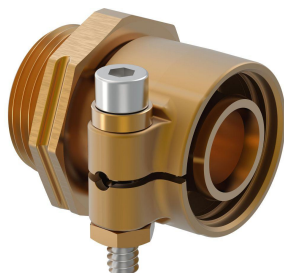

## Uponor Wipex złączka PN10 40x5,5-G1 1/4

**1018339**

- złącze dla rur PE-Xa lub PE
- G - gwint cylindryczny - uszczelnienie O-ring
- 10 bar, SDR 7,4
- DR = odporne na odcynkowanie

## Uponor Wipex złączka PN10 40x5,5-G1 1/4

1018339