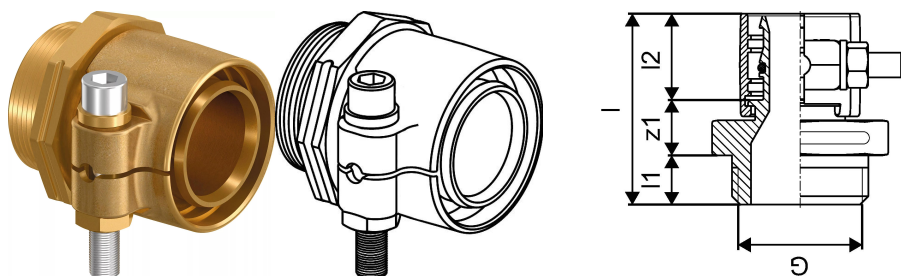

Uponor Wipex złączka PN10 25x3,5-G1

1018336

- złącze dla rur PE-Xa lub PE
- G - gwint cylindryczny - uszczelnienie O-ring
- 10 bar, SDR 7,4
- DR = odporne na odcynkowanie

Uponor Wipex złączka PN10 25x3,5-G1

1018336

Dane techniczne

Item no EAN	7331541114080
Item no GTIN	07331541114080
Item no VVS	087883125
RSK no.	1883173
Item no NRF	5110029
Item no LVI	1932127
Pozycja (jednostka miary)	szt.
Długość (l)	47 mm
Długość (l1)	12 mm
Długość (l2)	21 mm
Ilość opakowań 1	1
Ilość opakowań 3	40
Ilość opakowań 4	1440
Packaging GTIN PL1	06414905259854
Packaging GTIN PL3	06414905259861
Packaging GTIN PL4	06414905259878
Item Unit Length	47
Item Unit Height	46
Item Unit Weight	0,194
Item Unit Width	38