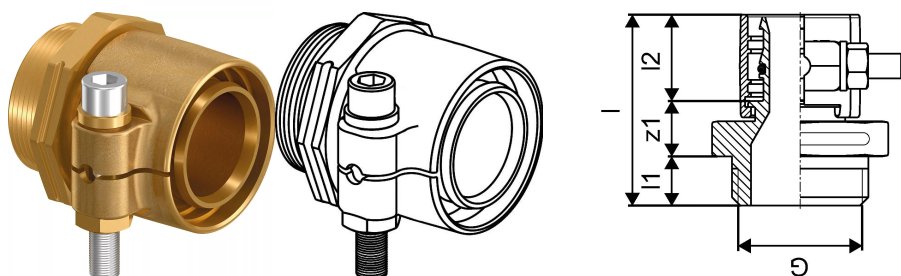

Uponor Wipex złączka PN10 25x3,5-G1

1018336

- złącze dla rur PE-Xa lub PE
- G - gwint cylindryczny - uszczelnienie O-ring
- 10 bar, SDR 7,4
- DR = odporne na odcynkowanie

Uponor Wipex złączka PN10 25x3,5-G1

1018336

Dane techniczne

Item no EAN	7331541114080
Item no GTIN	07331541114080
Item no VVS	087883125
RSK no.	1883173
Item no NRF	5110029
Item no LVI	1932127
Pozycja (jednostka miary)	szt.
Długość (l)	47 mm
Długość (l1)	12 mm
Długość (l2)	21 mm
Ilość opakowań 1	1
Ilość opakowań 3	40
Ilość opakowań 4	1440
Packaging GTIN PL1	06414905259854
Packaging GTIN PL3	06414905259861
Packaging GTIN PL4	06414905259878
Item Unit Length	47
Item Unit Height	46
Item Unit Weight	0,194
Item Unit Width	38