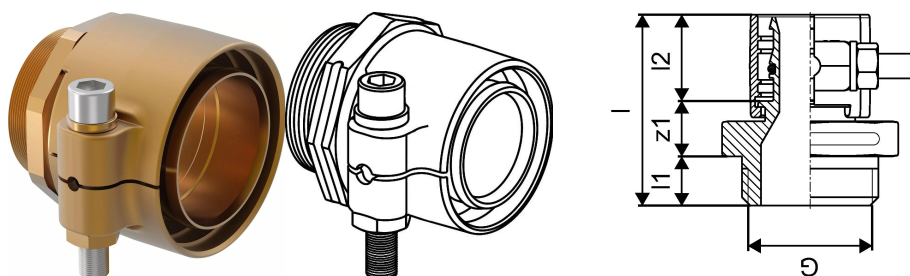

Uponor Wipex złączka PN6 110x10,0-G3

1018335

- złącze dla rur PE-Xa lub PE
- G - gwint cylindryczny zewnętrzny - uszczelnienie O-ring
- 6 bar, SDR 11
- DR = odporne na odcynkowanie

Uponor Wipex złączka PN6 110x10,0-G3

1018335

Dane techniczne

Item no EAN	7331541100090
Item no GTIN	07331541100090
Item no VVS	087883091
RSK no.	2410671
Item no NRF	8362396
Item no LVI	1932100
Pozycja (jednostka miary)	szt.
Długość (l)	118 mm
Długość (l1)	24 mm
Długość (l2)	72 mm
Ilość opakowań 1	1
Ilość opakowań 3	3
Ilość opakowań 4	144
Packaging GTIN PL1	06414905259823
Packaging GTIN PL3	06414905259830
Packaging GTIN PL4	06414905259847
Item Unit Length	140
Item Unit Height	117
Item Unit Weight	2,998
Item Unit Width	125