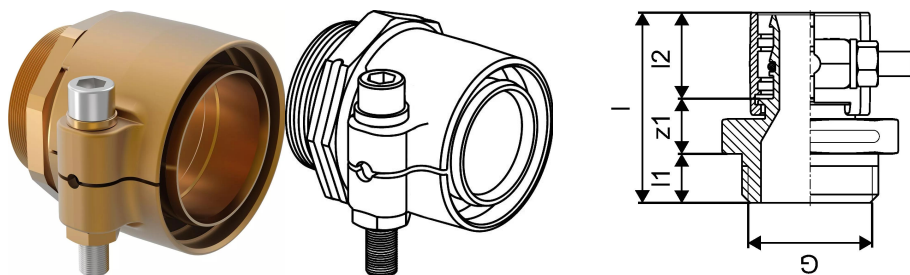

Uponor Wipex złączka PN6 110x10,0-G3

1018335

- złącze dla rur PE-Xa lub PE
- G - gwint cylindryczny zewnętrzny - uszczelnienie O-ring
- 6 bar, SDR 11
- DR = odporne na odcynkowanie

Uponor Wipex złączka PN6 110x10,0-G3

1018335

Dane techniczne

Item no EAN	7331541100090
Item no GTIN	07331541100090
Item no VVS	087883091
RSK no.	2410671
Item no NRF	8362396
Item no LVI	1932100
Pozycja (jednostka miary)	szt.
Długość (l)	118 mm
Długość (l1)	24 mm
Długość (l2)	72 mm
Ilość opakowań 1	1
Ilość opakowań 3	3
Ilość opakowań 4	144
Packaging GTIN PL1	06414905259823
Packaging GTIN PL3	06414905259830
Packaging GTIN PL4	06414905259847
Item Unit Length	140
Item Unit Height	117
Item Unit Weight	2,998
Item Unit Width	125