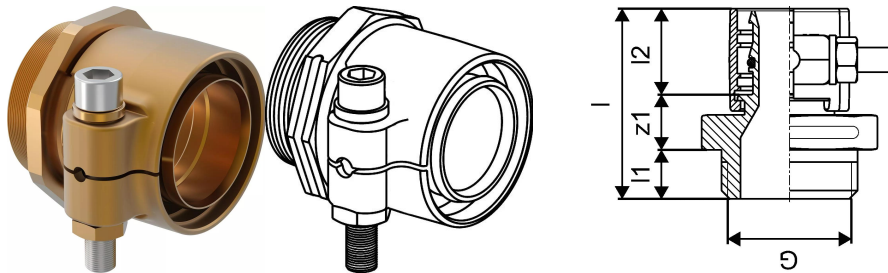

Uponor Wipex złączka PN6 90x8,2-G3

1018334

- złącze dla rur PE-Xa lub PE
- G - gwint cylindryczny zewnętrzny - uszczelnienie O-ring
- 6 bar, SDR 11
- DR = odporne na odcynkowanie

Uponor Wipex złączka PN6 90x8,2-G3

1018334

Dane techniczne

Item no EAN	7331541100083
Item no GTIN	07331541100083
Item no VVS	087883090
RSK no.	2410670
Item no NRF	8362395
Item no LVI	1932090
Pozycja (jednostka miary)	szt.
Długość (l)	105 mm
Długość (l1)	24 mm
Długość (l2)	60 mm
Ilość opakowań 1	1
Ilość opakowań 3	4
Packaging GTIN PL1	06414905259793
Packaging GTIN PL3	06414905259809
Item Unit Length	120
Item Unit Height	107
Item Unit Weight	2,359
Item Unit Width	110