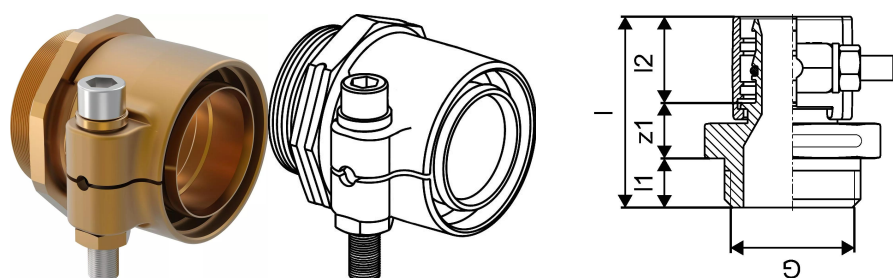

Uponor Wipex złączka PN6 90x8,2-G3

1018334

- złącze dla rur PE-Xa lub PE
- G - gwint cylindryczny zewnętrzny - uszczelnienie O-ring
- 6 bar, SDR 11
- DR = odporne na odcynkowanie

Uponor Wipex złączka PN6 90x8,2-G3

1018334

Dane techniczne

Item no EAN	7331541100083
Item no GTIN	07331541100083
Item no VVS	087883090
RSK no.	2410670
Item no NRF	8362395
Item no LVI	1932090
Pozycja (jednostka miary)	szt.
Długość (l)	105 mm
Długość (l1)	24 mm
Długość (l2)	60 mm
Ilość opakowań 1	1
Ilość opakowań 3	4
Packaging GTIN PL1	06414905259793
Packaging GTIN PL3	06414905259809
Item Unit Length	120
Item Unit Height	107
Item Unit Weight	2,359
Item Unit Width	110