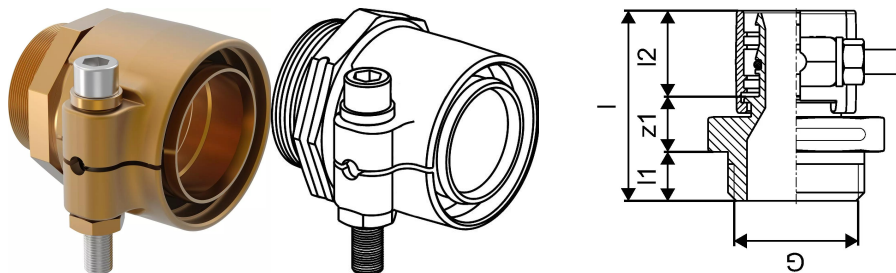

## Uponor Wipex złączka PN6 75x6,8-G2

**1018333**

- złącze dla rur PE-Xa lub PE
- G - gwint cylindryczny zewnętrzny - uszczelnienie O-ring
- 6 bar, SDR 11
- DR = odporne na odcynkowanie

## Uponor Wipex złączka PN6 75x6,8-G2

1018333

## Dane techniczne

Item no EAN	7331541100076
Item no GTIN	07331541100076
Item no VVS	087883075
RSK no.	2410669
Item no NRF	8362394
Item no LVI	1932075
Pozycja (jednostka miary)	szt.
Długość (l)	92 mm
Długość (l1)	20 mm
Długość (l2)	51 mm
Ilość opakowań 1	1
Ilość opakowań 3	6
Ilość opakowań 4	288
Packaging GTIN PL1	06414905259755
Packaging GTIN PL3	06414905259762
Packaging GTIN PL4	06414905259786
Item Unit Length	105
Item Unit Height	94
Item Unit Weight	1,446
Item Unit Width	90