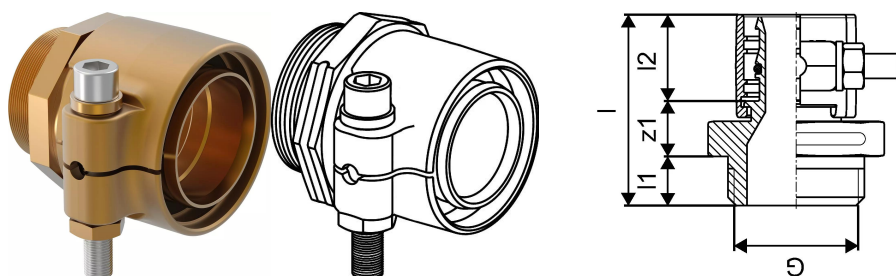

## Uponor Wipex złączka PN6 75x6,8-G2

**1018333**

- złącze dla rur PE-Xa lub PE
- G - gwint cylindryczny zewnętrzny - uszczelnienie O-ring
- 6 bar, SDR 11
- DR = odporne na odcynkowanie

## Uponor Wipex złączka PN6 75x6,8-G2

1018333

## Dane techniczne

Item no EAN	7331541100076
Item no GTIN	07331541100076
Item no VVS	087883075
RSK no.	2410669
Item no NRF	8362394
Item no LVI	1932075
Pozycja (jednostka miary)	szt.
Długość (l)	92 mm
Długość (l1)	20 mm
Długość (l2)	51 mm
Ilość opakowań 1	1
Ilość opakowań 3	6
Ilość opakowań 4	288
Packaging GTIN PL1	06414905259755
Packaging GTIN PL3	06414905259762
Packaging GTIN PL4	06414905259786
Item Unit Length	105
Item Unit Height	94
Item Unit Weight	1,446
Item Unit Width	90