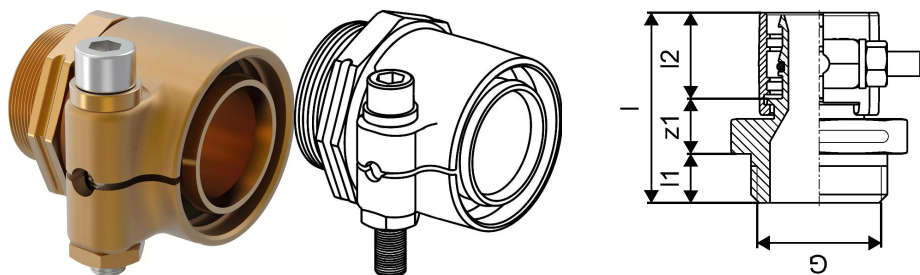

Uponor Wipex złączka PN6 50x4,6-G1 1/4

1018331

- złącze dla rur PE-Xa lub PE
- G - gwint cylindryczny zewnętrzny - uszczelnienie O-ring
- 6 bar, SDR 11
- DR = odporne na odcynkowanie

Uponor Wipex złączka PN6 50x4,6-G1 1/4

1018331

Dane techniczne

Item no EAN	7331541100045
Item no GTIN	07331541100045
Item no VVS	087883050
RSK no.	2410667
Item no NRF	8362392
Item no LVI	1932050
Pozycja (jednostka miary)	szt.
Długość (l)	68 mm
Długość (l1)	16 mm
Długość (l2)	37 mm
Ilość opakowań 1	1
Ilość opakowań 3	10
Ilość opakowań 4	960
Packaging GTIN PL1	06414905259694
Packaging GTIN PL3	06414905259700
Packaging GTIN PL4	06414905259717
Item Unit Length	67
Item Unit Height	69
Item Unit Weight	0,647
Item Unit Width	60