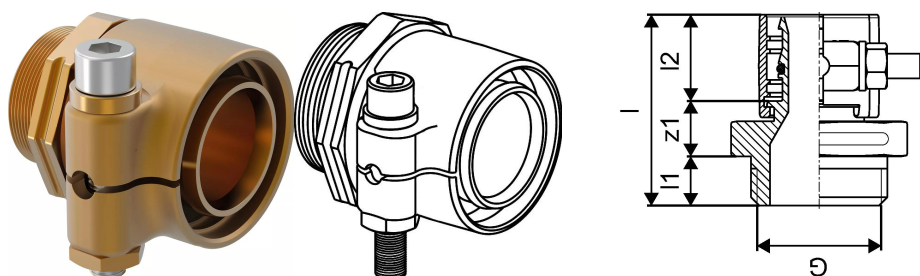

Uponor Wipex złączka PN6 50x4,6-G1 1/4

1018331

- złącze dla rur PE-Xa lub PE
- G - gwint cylindryczny zewnętrzny - uszczelnienie O-ring
- 6 bar, SDR 11
- DR = odporne na odcynkowanie

Uponor Wipex złączka PN6 50x4,6-G1 1/4

1018331

Dane techniczne

Item no EAN	7331541100045
Item no GTIN	07331541100045
Item no VVS	087883050
RSK no.	2410667
Item no NRF	8362392
Item no LVI	1932050
Pozycja (jednostka miary)	szt.
Długość (l)	68 mm
Długość (l1)	16 mm
Długość (l2)	37 mm
Ilość opakowań 1	1
Ilość opakowań 3	10
Ilość opakowań 4	960
Packaging GTIN PL1	06414905259694
Packaging GTIN PL3	06414905259700
Packaging GTIN PL4	06414905259717
Item Unit Length	67
Item Unit Height	69
Item Unit Weight	0,647
Item Unit Width	60