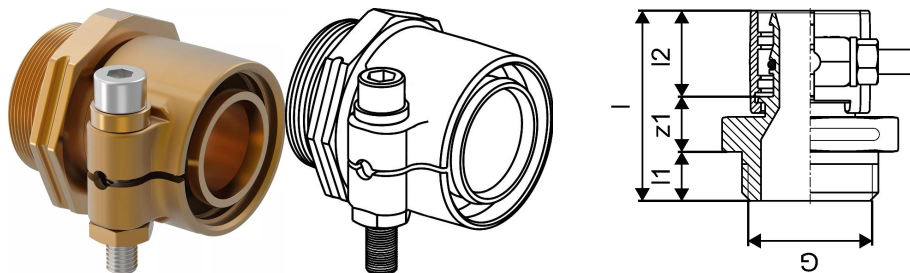

Uponor Wipex złączka PN6 40x3,7-G1 1/4

1018330

- złącze dla rur PE-Xa lub PE
- G - gwint cylindryczny zewnętrzny - uszczelnienie O-ring
- 6 bar, SDR 11
- DR = odporne na odcynkowanie

Uponor Wipex złączka PN6 40x3,7-G1 1/4

1018330

Dane techniczne

Item no EAN	7331541100021
Item no GTIN	07331541100021
Item no VVS	087883040
RSK no.	2410666
Item no NRF	8362391
Item no LVI	1932040
Pozycja (jednostka miary)	szt.
Długość (l)	61 mm
Długość (l1)	16 mm
Długość (l2)	30 mm
Ilość opakowań 1	1
Ilość opakowań 3	10
Ilość opakowań 4	960
Packaging GTIN PL1	06414905259663
Packaging GTIN PL3	06414905259670
Packaging GTIN PL4	06414905259687
Item Unit Length	66
Item Unit Height	64
Item Unit Weight	0,436
Item Unit Width	49