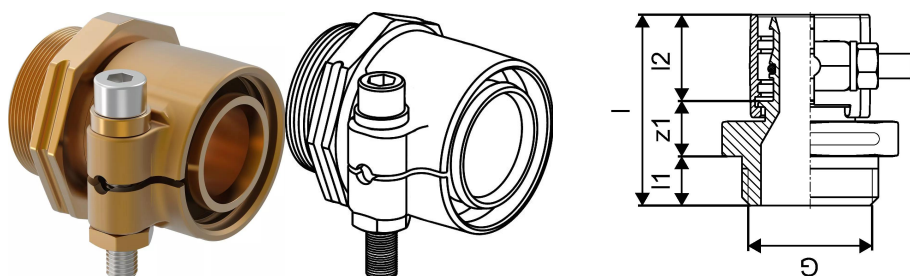

Uponor Wipex złączka PN6 40x3,7-G1 1/4

1018330

- złącze dla rur PE-Xa lub PE
- G - gwint cylindryczny zewnętrzny - uszczelnienie O-ring
- 6 bar, SDR 11
- DR = odporne na odcynkowanie

Uponor Wipex złączka PN6 40x3,7-G1 1/4

1018330

Dane techniczne

Item no EAN	7331541100021
Item no GTIN	07331541100021
Item no VVS	087883040
RSK no.	2410666
Item no NRF	8362391
Item no LVI	1932040
Pozycja (jednostka miary)	szt.
Długość (l)	61 mm
Długość (l1)	16 mm
Długość (l2)	30 mm
Ilość opakowań 1	1
Ilość opakowań 3	10
Ilość opakowań 4	960
Packaging GTIN PL1	06414905259663
Packaging GTIN PL3	06414905259670
Packaging GTIN PL4	06414905259687
Item Unit Length	66
Item Unit Height	64
Item Unit Weight	0,436
Item Unit Width	49