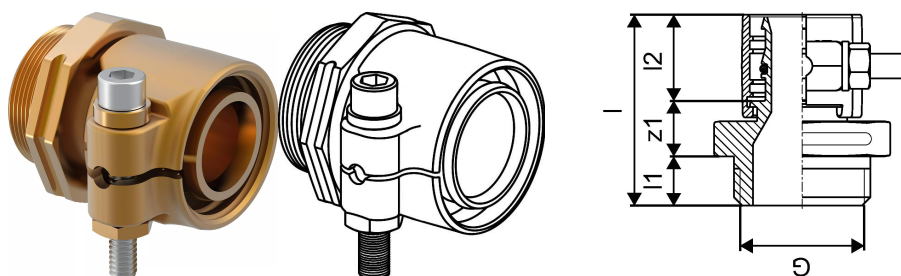

## Uponor Wipex złączka PN6 32x2,9-G1

1018329

- złącze dla rur PE-Xa lub PE
- G - gwint cylindryczny zewnętrzny - uszczelnienie O-ring
- 6 bar, SDR 11
- DR = odporne na odcynkowanie

## Uponor Wipex złączka PN6 32x2,9-G1

1018329

## Dane techniczne

Item no EAN	7331541100007
Item no GTIN	07331541100007
Item no VVS	087883032
RSK no.	2410665
Item no NRF	8362406
Item no LVI	1932032
Pozycja (jednostka miary)	szt.
Długość (l)	52 mm
Długość (l1)	12 mm
Długość (l2)	26 mm
Ilość opakowań 1	1
Ilość opakowań 3	20
Ilość opakowań 4	1920
Packaging GTIN PL1	06414905259625
Packaging GTIN PL3	06414905259649
Packaging GTIN PL4	06414905259656
Item Unit Length	48
Item Unit Height	55
Item Unit Weight	0,279
Item Unit Width	37