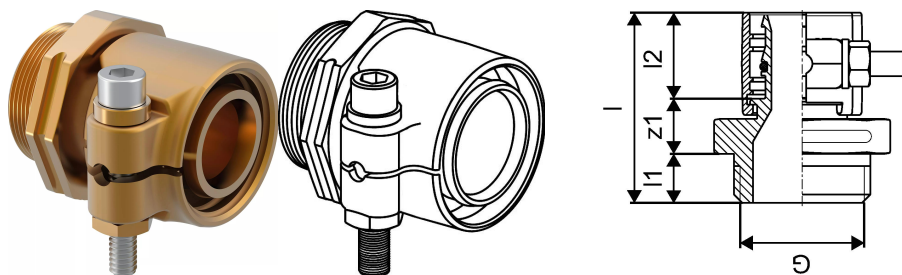

## Uponor Wipex złączka PN6 32x2,9-G1

1018329

- złącze dla rur PE-Xa lub PE
- G - gwint cylindryczny zewnętrzny - uszczelnienie O-ring
- 6 bar, SDR 11
- DR = odporne na odcynkowanie

## Uponor Wipex złączka PN6 32x2,9-G1

1018329

## Dane techniczne

Item no EAN	7331541100007
Item no GTIN	07331541100007
Item no VVS	087883032
RSK no.	2410665
Item no NRF	8362406
Item no LVI	1932032
Pozycja (jednostka miary)	szt.
Długość (l)	52 mm
Długość (l1)	12 mm
Długość (l2)	26 mm
Ilość opakowań 1	1
Ilość opakowań 3	20
Ilość opakowań 4	1920
Packaging GTIN PL1	06414905259625
Packaging GTIN PL3	06414905259649
Packaging GTIN PL4	06414905259656
Item Unit Length	48
Item Unit Height	55
Item Unit Weight	0,279
Item Unit Width	37