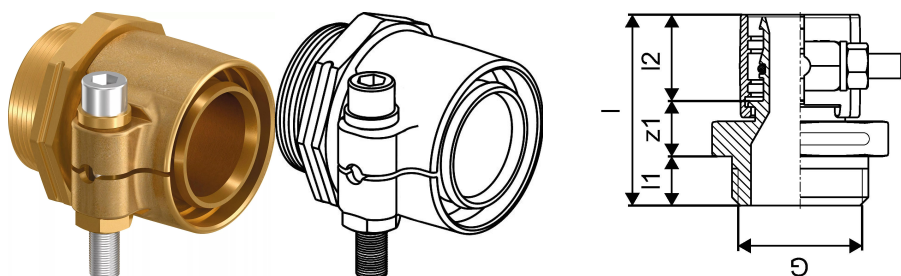

Uponor Wipex złączka PN6 25x2,3-G1

1018328

- złącze dla rur PE-Xa lub PE
- G - gwint cylindryczny zewnętrzny - uszczelnienie O-ring
- 6 bar, SDR 11
- DR = odporne na odcynkowanie

Uponor Wipex złączka PN6 25x2,3-G1

1018328

Dane techniczne

Item no EAN	7331541099981
Item no GTIN	07331541099981
Item no VVS	087883025
RSK no.	2410664
Item no NRF	8362404
Item no LVI	1932025
Pozycja (jednostka miary)	szt.
Długość (l)	47 mm
Długość (l1)	12 mm
Długość (l2)	21 mm
Ilość opakowań 1	1
Ilość opakowań 3	40
Packaging GTIN PL1	06414905259588
Packaging GTIN PL3	06414905259601
Item Unit Length	42
Item Unit Height	46
Item Unit Weight	0,19
Item Unit Width	40