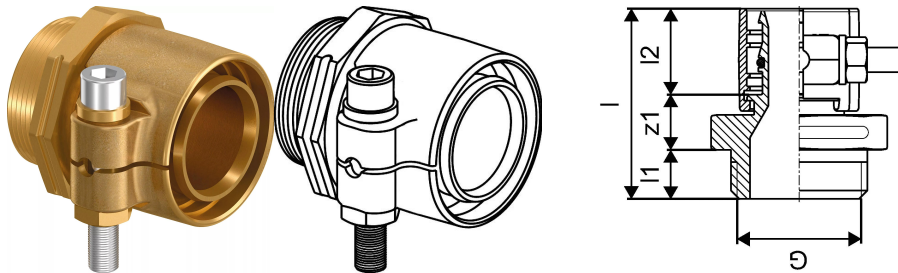

Uponor Wipex złączka PN6 25x2,3-G1

1018328

- złącze dla rur PE-Xa lub PE
- G - gwint cylindryczny zewnętrzny - uszczelnienie O-ring
- 6 bar, SDR 11
- DR = odporne na odcynkowanie

Uponor Wipex złączka PN6 25x2,3-G1

1018328

Dane techniczne

Item no EAN	7331541099981
Item no GTIN	07331541099981
Item no VVS	087883025
RSK no.	2410664
Item no NRF	8362404
Item no LVI	1932025
Pozycja (jednostka miary)	szt.
Długość (l)	47 mm
Długość (l1)	12 mm
Długość (l2)	21 mm
Ilość opakowań 1	1
Ilość opakowań 3	40
Packaging GTIN PL1	06414905259588
Packaging GTIN PL3	06414905259601
Item Unit Length	42
Item Unit Height	46
Item Unit Weight	0,19
Item Unit Width	40