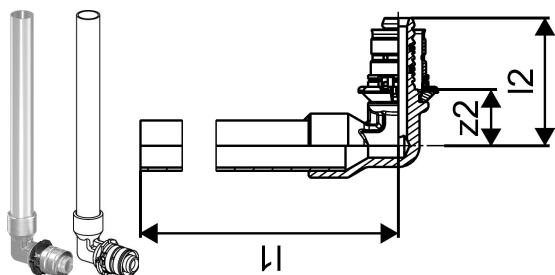

Uponor S-Press kolano podł. CU 14-15CU l=350mm

1015615

- mosiądz cynowany
- profilowana tuleja aluminiowa
- instalacja bez fazowania
- kolorowy znacznik średnicy
- z rurką miedzianą 15 x 1 mm, platerowane.
- połączenie rurki miedzianej 15 x 1 mm do grzejnika może być wykonane za pomocą złączki Uponor nr 1013830.

Uponor S-Press kolano podł. CU 14-15CU l=350mm

1015615

Dane techniczne

Item no EAN	4021598302235
Item no GTIN	04021598302235
Pozycja (jednostka miary)	szt.
Długość (l1)	366 mm
Długość (l2)	38 mm
z2	17 mm
Ilość opakowań 1	20
Packaging Material short PL1	PAP
Packaging GTIN PL1	06414905436750
Item Unit Length	377
Item Unit Height	25
Item Unit Weight	0,18
Item Unit Width	48