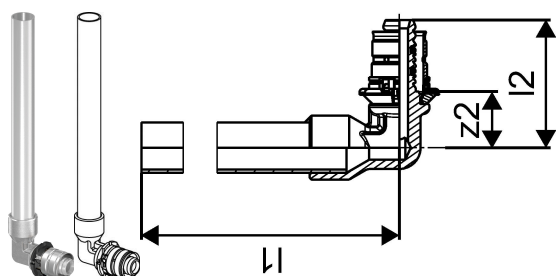

**Uponor Smart Radi kolano podł. CU S-Press 14-15CU l=350mm****1015615**

- mosiądz cynowany
- profilowana tuleja aluminiowa
- instalacja bez fazowania
- kolorowy znacznik średnicy
- z rurką miedzianą 15 x 1 mm, platerowane.
- połączenie rurki miedzianej 15 x 1 mm do grzejnika może być wykonane za pomocą złączki Uponor nr 1013830.

## Uponor Smart Radi kolano podł. CU S-Press 14-15CU l=350mm

1015615

## Dane techniczne

Item no EAN	4021598302235
Item no GTIN	04021598302235
Pozycja (jednostka miary)	szt.
Długość (l1)	366 mm
Długość (l2)	38 mm
z2	17 mm
Ilość opakowań 1	20
Packaging Material short PL1	PAP
Packaging GTIN PL1	06414905436750
Item Unit Length	377
Item Unit Height	25
Item Unit Weight	0,18
Item Unit Width	48