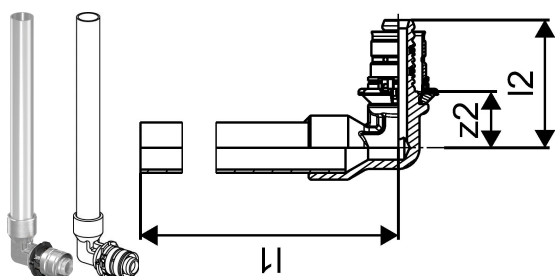

Uponor S-Press kolano podł. CU 14-15CU l=350mm

1015615

- mosiądz cynowany
- profilowana tuleja aluminiowa
- instalacja bez fazowania
- kolorowy znacznik średnicy
- z rurką miedzianą 15 x 1 mm, platerowane.
- połączenie rurki miedzianej 15 x 1 mm do grzejnika może być wykonane za pomocą złączki Uponor nr 1013830.

Uponor S-Press kolano podł. CU 14-15CU l=350mm

1015615

Dane techniczne

Item no EAN	4021598302235
Item no GTIN	04021598302235
Pozycja (jednostka miary)	szt.
Długość (l1)	366 mm
Długość (l2)	38 mm
z2	17 mm
Ilość opakowań 1	20
Packaging Material short PL1	PAP
Packaging GTIN PL1	06414905436750
Item Unit Length	377
Item Unit Height	25
Item Unit Weight	0,18
Item Unit Width	48