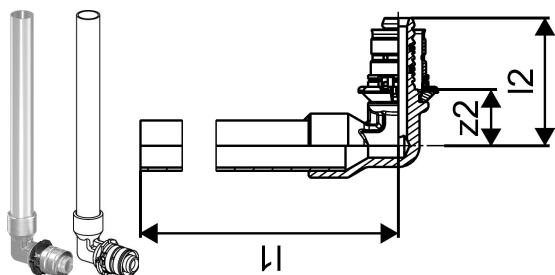

**Uponor Smart Radi kolano podł. CU S-Press 14-15CU l=350mm****1015615**

- mosiądz cynowany
- profilowana tuleja aluminiowa
- instalacja bez fazowania
- kolorowy znacznik średnicy
- z rurką miedzianą 15 x 1 mm, platerowane.
- połączenie rurki miedzianej 15 x 1 mm do grzejnika może być wykonane za pomocą złączki Uponor nr 1013830.

## Uponor Smart Radi kolano podł. CU S-Press 14-15CU l=350mm

1015615

## Dane techniczne

Item no EAN	4021598302235
Item no GTIN	04021598302235
Pozycja (jednostka miary)	szt.
Długość (l1)	366 mm
Długość (l2)	38 mm
z2	17 mm
Ilość opakowań 1	20
Packaging Material short PL1	PAP
Packaging GTIN PL1	06414905436750
Item Unit Length	377
Item Unit Height	25
Item Unit Weight	0,18
Item Unit Width	48