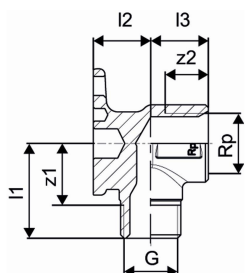

Uponor Smart Aqua kolano naścienne Uni-C 1/2"MT-1/2"FT**1015559**

- z mosiądzu powlekanego cyną
- do montażu naściennego lub na płytce montażowej
- gwint zewnętrzny zgodny z EN ISO 228-1

Uponor Smart Aqua kolano naścienne Uni-C 1/2"MT-1/2"FT

1015559

Dane techniczne

Item no EAN	4021598501034
Item no GTIN	04021598501034
Pozycja (jednostka miary)	szt.
Gwint wewnętrzny_Rp	1/2 inch
Długość (l1)	33 mm
Długość (l2)	20 mm
Długość (l3)	20 mm
z2	5 mm
Ilość opakowań 1	10
Ilość opakowań 3	40
Packaging GTIN PL1	06414905436668
Packaging GTIN PL3	06414905446476
Packaging GTIN PL4	06414905490172
Item Unit Length	50
Item Unit Height	40
Item Unit Weight	0,17
Item Unit Width	28