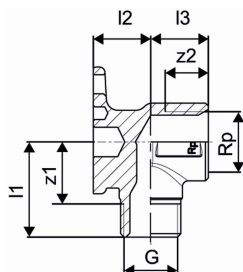

Uponor Smart Aqua kolano naścienne Uni-C 1/2"MT-1/2"FT**1015559**

- z mosiądzu powlekanego cyną
- do montażu naściennego lub na płytce montażowej
- gwint zewnętrzny zgodny z EN ISO 228-1

Uponor Smart Aqua kolano naścienne Uni-C 1/2"MT-1/2"FT

1015559

Dane techniczne

Item no EAN	4021598501034
Item no GTIN	04021598501034
Pozycja (jednostka miary)	szt.
Gwint wewnętrzny_Rp	1/2 inch
Długość (l1)	33 mm
Długość (l2)	20 mm
Długość (l3)	20 mm
z2	5 mm
Ilość opakowań 1	10
Ilość opakowań 3	40
Packaging GTIN PL1	06414905436668
Packaging GTIN PL3	06414905446476
Packaging GTIN PL4	06414905490172
Item Unit Length	50
Item Unit Height	40
Item Unit Weight	0,17
Item Unit Width	28