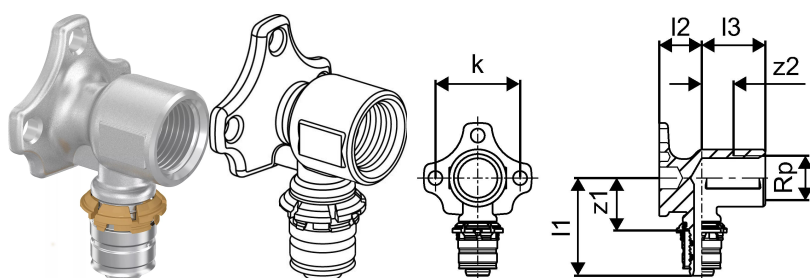

Uponor S-Press kolano naścienne 14-Rp1/2"FT

1015437

Dane techniczne

Item no EAN	4021598500914
Item no GTIN	04021598500914
Pozycja (jednostka miary)	szt.
Gwint wewnętrzny_Rp	1/2 inch
Długość (l1)	46 mm
Długość (l2)	20 mm
Długość (l3)	20 mm
Z-measurement k	40 mm
z2	5 mm
Ilość opakowań 1	10
Ilość opakowań 3	40
Ilość opakowań 4	1920
Packaging GTIN PL1	06414905436552
Packaging GTIN PL3	06414905446360
Packaging GTIN PL4	06414905490066
Item Unit Length	75
Item Unit Height	55
Item Unit Weight	0,15
Item Unit Width	50

Dokumenty techniczne

Do pobrania

Kolejowa 5/7
01-217, Warszawa
Polska

T +48 22 731 01 00
E
obsługaklienta.bld@uponor.com

www.uponor.com/pl-pl