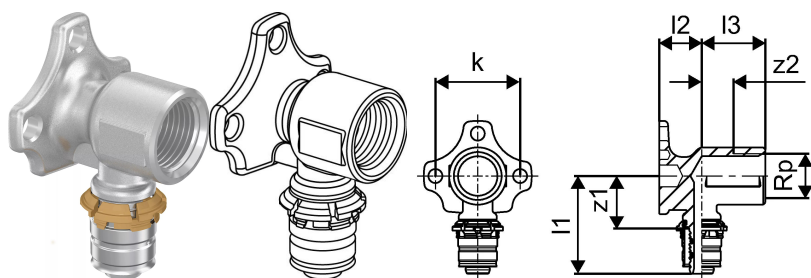

Uponor Smart Aqua kolano naścienne S-Press 14-Rp1/2"FT

1015437

- mosiądz cynowany
- profilowana tuleja aluminiowa
- instalacja bez fazowania
- kolorowy znacznik średnicy
- do montażu naściennego lub płytek montażowych płaskich i kątowych Uponor Smart Aqua.

Uponor Smart Aqua kolano naścienne S-Press 14-Rp1/2"FT

1015437

Dane techniczne

Item no EAN	4021598500914
Item no GTIN	04021598500914
Pozycja (jednostka miary)	szt.
Gwint wewnętrzny_Rp	1/2 inch
Długość (l1)	46 mm
Długość (l2)	20 mm
Długość (l3)	20 mm
Z-measurement k	40 mm
z2	5 mm
Ilość opakowań 1	10
Ilość opakowań 3	40
Packaging GTIN PL1	06414905436552
Packaging GTIN PL3	06414905446360
Packaging GTIN PL4	06414905490066
Item Unit Length	75
Item Unit Height	55
Item Unit Weight	0,15
Item Unit Width	50