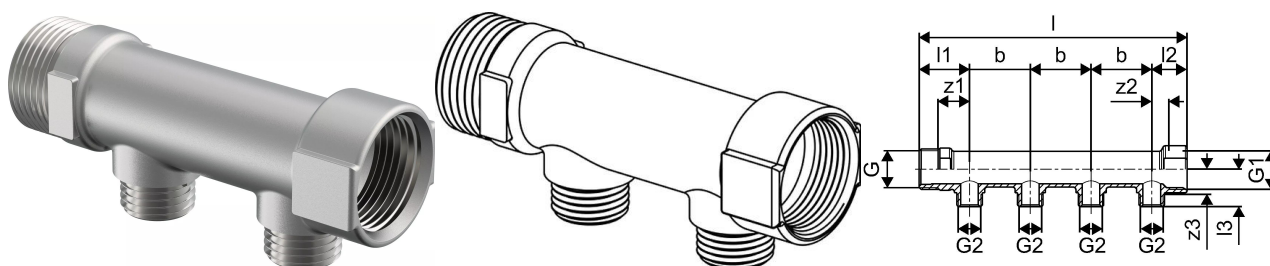

Uponor Uni-C rozdzielacz S 1"MT/FT 2x1/2"MT

1014107

- z mosiądzu powlekanego cyną
- złącza 1" gwintowane wewnętrzne i zewnętrzne
- odejścia 1/2" zewnętrzne kompatybilne ze złączkami zaciskowymi Uponor

No about information

Uponor Uni-C rozdzielacz S 1"MT/FT 2x1/2"MT

1014107

Dane techniczne

Item no EAN	4021598701083
Item no GTIN	04021598701083
Item no VVS	045466002
Pozycja (jednostka miary)	szt.
Gwint cylindryczny_G2	1/2 inch
Długość (l)	121 mm
Długość (l1)	42 mm
Długość (l2)	29 mm
Długość (l3)	31 mm
Z-measurement b	50 mm
z2	14 mm
z3	21 mm
Ilość opakowań 1	1
Ilość opakowań 4	1218
Packaging GTIN PL1	06414905258673
Packaging GTIN PL4	06414905258697
Item Unit Length	120
Item Unit Height	33
Item Unit Weight	0,36
Item Unit Width	45