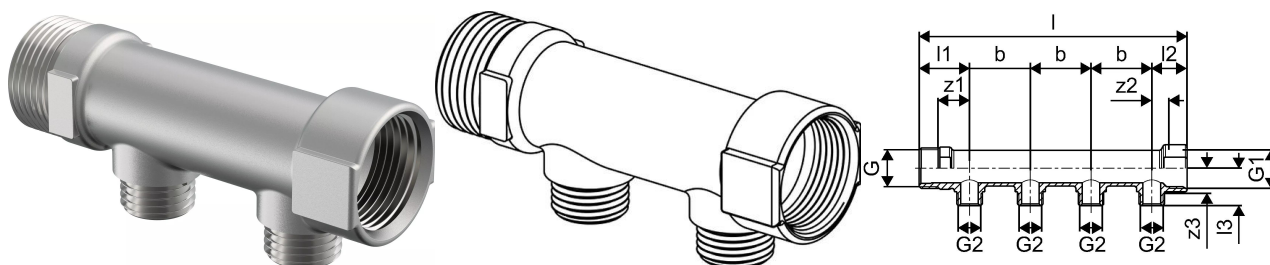

Uponor Uni-C rozdzielacz S 1"MT/FT 2x1/2"MT

1014107

- z mosiądzu powlekanego cyną
- złącza 1" gwintowane wewnętrzne i zewnętrzne
- odejścia 1/2" zewnętrzne kompatybilne ze złączkami zaciskowymi Uponor

No about information

Uponor Uni-C rozdzielacz S 1"MT/FT 2x1/2"MT

1014107

Dane techniczne

Item no EAN	4021598701083
Item no GTIN	04021598701083
Item no VVS	045466002
Pozycja (jednostka miary)	szt.
Gwint cylindryczny_G2	1/2 inch
Długość (l)	121 mm
Długość (l1)	42 mm
Długość (l2)	29 mm
Długość (l3)	31 mm
Z-measurement b	50 mm
z2	14 mm
z3	21 mm
Ilość opakowań 1	1
Ilość opakowań 4	1218
Packaging GTIN PL1	06414905258673
Packaging GTIN PL4	06414905258697
Item Unit Length	120
Item Unit Height	33
Item Unit Weight	0,36
Item Unit Width	45