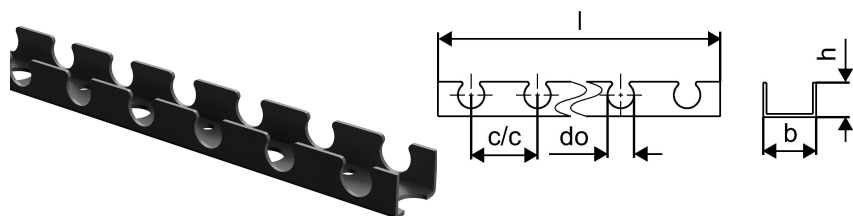

Uponor Multi szyna mocująca U-profil 20mm c/c50mm 3m

1005358

- szyna montażowa dla rur 20/25mm
- c-c 50mm

Uponor Multi szyna mocująca U-profil 20mm c/c50mm 3m

1005358

Dane techniczne

Item no EAN	4021598111639
Item no GTIN	04021598111639
Pozycja (jednostka miary)	m
Odległość_środkowa_1	50 mm
Długość (l)	3000 mm
Z-measurement b	40 mm
Ilość opakowań 1	3
Ilość opakowań 4	30
Packaging GTIN PL1	06414905432509
Packaging GTIN PL2	06414905442218
Packaging GTIN PL4	06414905456109
Item Unit Length	1000
Item Unit Height	25
Item Unit Weight	0,333
Item Unit Width	40