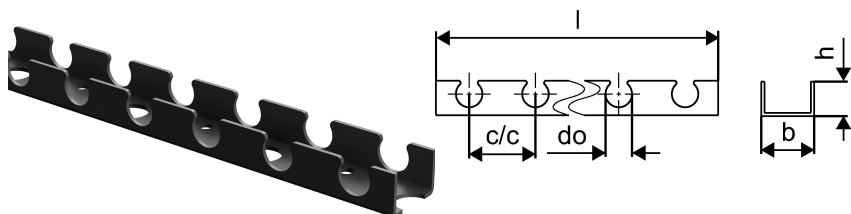

Uponor Multi szyna mocująca U-profil 20mm c/c50mm 3m

1005358

- szyna montażowa dla rur 20/25mm
- c-c 50mm

Uponor Multi szyna mocująca U-profil 20mm c/c50mm 3m

1005358

Dane techniczne

Item no EAN	4021598111639
Item no GTIN	04021598111639
Pozycja (jednostka miary)	m
Odległość_środkowa_1	50 mm
Długość (l)	3000 mm
Z-measurement b	40 mm
Ilość opakowań 1	3
Ilość opakowań 4	30
Packaging GTIN PL1	06414905432509
Packaging GTIN PL2	06414905442218
Packaging GTIN PL4	06414905456109
Item Unit Length	1000
Item Unit Height	25
Item Unit Weight	0,333
Item Unit Width	40