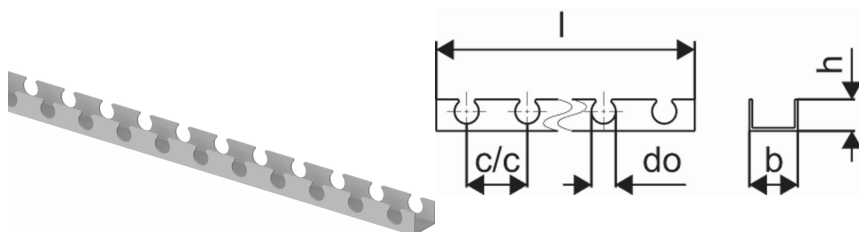

Uponor Fix szyna mocująca U-profil 9,9mm c/c20mm 2,5m

1005274

- szyna montażowa dla rury Uponor 9.9mm
- c-c 50mm

O produkcie Uponor Fix szyna mocująca U-profil

Specyfikacja

- W skład systemu mocowania rur w ścianach, sufitach i podłogach wchodzi szyna mocująca do przytwierdzenia rur

Podanie

- Promiennikowe ogrzewanie i chłodzenie podłogowe
- Promiennikowe ogrzewanie i chłodzenie ścienne oraz sufitowe
- Do użytku z jastrychami na bazie gipsu, cementu i anhydrytu

Uponor Fix szyna mocująca U-profil 9,9mm c/c20mm 2,5m

1005274

Dane techniczne

Item no EAN	4021598026698
Item no GTIN	04021598026698
Pozycja (jednostka miary)	m
Odległość_środkowa_1	20 mm
Długość (l)	2500 mm
Z-measurement b	24 mm
Ilość opakowań 1	2.5
Ilość opakowań 3	25
Packaging GTIN PL1	06414905560851
Packaging GTIN PL3	06414905444267
Item Unit Length	1000
Item Unit Height	15
Item Unit Weight	0,12
Item Unit Width	20