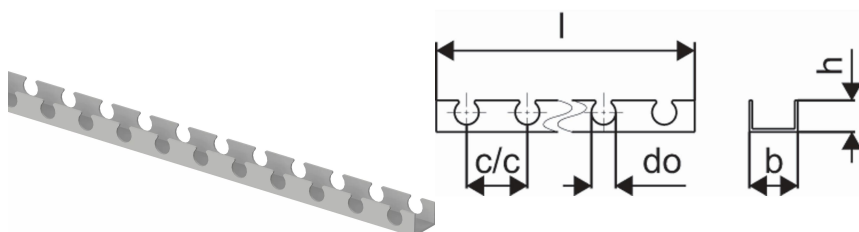

Uponor Fix szyna mocująca U-profil 9,9mm c/c20mm 2,5m

1005274

- szyna montażowa dla rury Uponor 9.9mm
- c-c 50mm

O produkcie Uponor Fix szyna mocująca U-profil

Specyfikacja

- W skład systemu mocowania rur w ścianach, sufitach i podłogach wchodzi szyna mocująca do przytwierdzenia rur

Podanie

- Promiennikowe ogrzewanie i chłodzenie podłogowe
- Promiennikowe ogrzewanie i chłodzenie ścienne oraz sufitowe
- Do użytku z jastrychami na bazie gipsu, cementu i anhydrytu

Uponor Fix szyna mocująca U-profil 9,9mm c/c20mm 2,5m

1005274

Dane techniczne

Item no EAN	4021598026698
Item no GTIN	04021598026698
Pozycja (jednostka miary)	m
Odległość_środkowa_1	20 mm
Długość (l)	2500 mm
Z-measurement b	24 mm
Ilość opakowań 1	2.5
Ilość opakowań 3	25
Packaging GTIN PL1	06414905560851
Packaging GTIN PL3	06414905444267
Item Unit Length	1000
Item Unit Height	15
Item Unit Weight	0,12
Item Unit Width	20