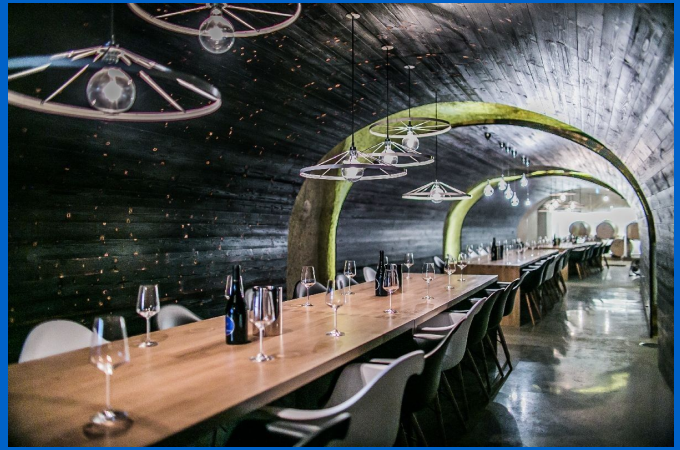

## Projectgegevens:

Location

Eger, Hungary

Afronding

2014

Type gebouw

Agrarische gebouwen

Product systems