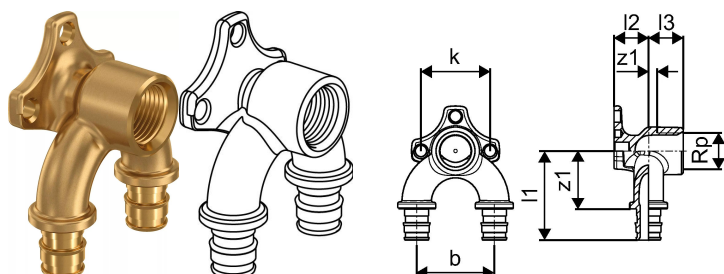

Uponor Smart Aqua U-muurplaat Q&E 20-Rp1/2"FT-20

1059821

- U-muurplaat voor ringinstallaties. Past bij de Uponor montageaccessoires.
- Q&E borgringen moeten apart worden besteld
- Uitwendige en inwendige schroefdraad volgens DIN EN 10226-1
- Voor drinkwaterinstallatie

Uponor Smart Aqua U-muurplaat Q&E 20-Rp1/2"FT-20

1059821

Technische gegevens

Item no EAN	4021598122673
Item no GTIN	04021598122673
Item maateenheid	st.
Binnendraad Rp	1/2 inch
Lengte (l1)	56 mm
Lengte (l2)	20 mm
Lengte (l3)	20 mm
Z-meting B	45 mm
Z-meting K	40 mm
Z-meting Z2	5 mm
Hoeveelheid verpakking 1	1
Hoeveelheid verpakking 4	5
Hoeveelheid verpakking 3	20
Packaging GTIN PL1	06414905463732
Packaging GTIN PL2	06414905442614
Packaging GTIN PL3	06414905449644
Item Unit Length	81
Item Unit Height	40
Item Unit Weight	0,23
Item Unit Width	70