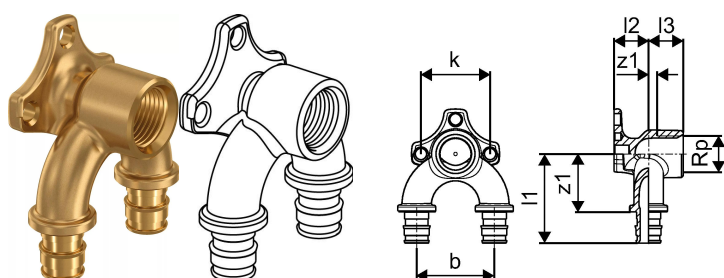

Uponor Smart Aqua U-muurplaat Q&E 20-Rp1/2"FT-20

1059821

- U-muurplaat voor ringinstallaties. Past bij de Uponor montageaccessoires.
- Q&E borgringen moeten apart worden besteld
- Uitwendige en inwendige schroefdraad volgens DIN EN 10226-1
- Voor drinkwaterinstallatie

Uponor Smart Aqua U-muurplaat Q&E 20-Rp1/2"FT-20

1059821

Technische gegevens

Item no EAN	4021598122673
Item no GTIN	04021598122673
Item maateenheid	st.
Binnendraad Rp	1/2 inch
Lengte (l1)	56 mm
Lengte (l2)	20 mm
Lengte (l3)	20 mm
Z-meting B	45 mm
Z-meting K	40 mm
Z-meting Z2	5 mm
Hoeveelheid verpakking 1	1
Hoeveelheid verpakking 4	5
Hoeveelheid verpakking 3	20
Packaging GTIN PL1	06414905463732
Packaging GTIN PL2	06414905442614
Packaging GTIN PL3	06414905449644
Item Unit Length	81
Item Unit Height	40
Item Unit Weight	0,23
Item Unit Width	70