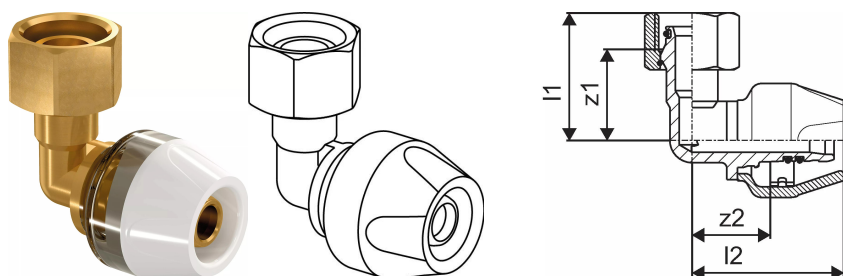

Uponor Smart Aqua SK-knie 90° RTM Geberit 16-G1/2"FT

1057380

- Materiaal: messing
- Voor aansluiting op alle Geberit inbouwspiegelreservoirs en MeplaFix buitendraad.

Uponor Smart Aqua SK-knie 90° RTM Geberit 16-G1/2"FT

1057380

Technische gegevens

Item no EAN	4021598118836
Item no GTIN	04021598118836
Item maateenheid	st.
Lengte (l1)	35 mm
Lengte (l2)	42 mm
Z-meting Z2	24 mm
Hoeveelheid verpakking 1	1
Hoeveelheid verpakking 4	35
Hoeveelheid verpakking 3	140
Packaging GTIN PL1	06414905462957
Packaging GTIN PL2	06414905442591
Packaging GTIN PL3	06414905449279
Packaging GTIN PL4	06414905495306
Item Unit Length	50
Item Unit Height	37
Item Unit Weight	0,0966
Item Unit Width	25