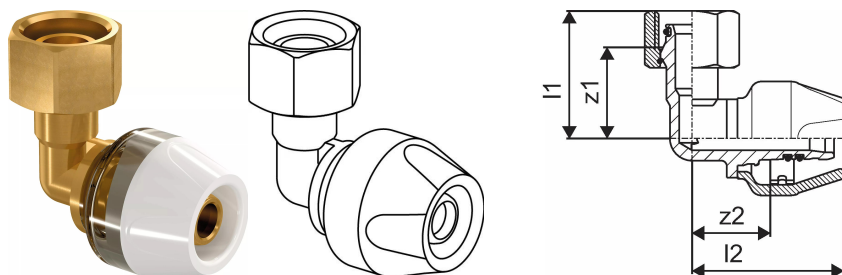

Uponor Smart Aqua SK-knie 90° RTM Geberit 16-G1/2"FT

1057380

- Materiaal: messing
- Voor aansluiting op alle Geberit inbouwspiegelreservoirs en MeplaFix buitendraad.

Uponor Smart Aqua SK-knie 90° RTM Geberit 16-G1/2"FT

1057380

Technische gegevens

Item no EAN	4021598118836
Item no GTIN	04021598118836
Item maateenheid	st.
Lengte (l1)	35 mm
Lengte (l2)	42 mm
Z-meting Z2	24 mm
Hoeveelheid verpakking 1	1
Hoeveelheid verpakking 4	35
Hoeveelheid verpakking 3	140
Packaging GTIN PL1	06414905462957
Packaging GTIN PL2	06414905442591
Packaging GTIN PL3	06414905449279
Packaging GTIN PL4	06414905495306
Item Unit Length	50
Item Unit Height	37
Item Unit Weight	0,0966
Item Unit Width	25