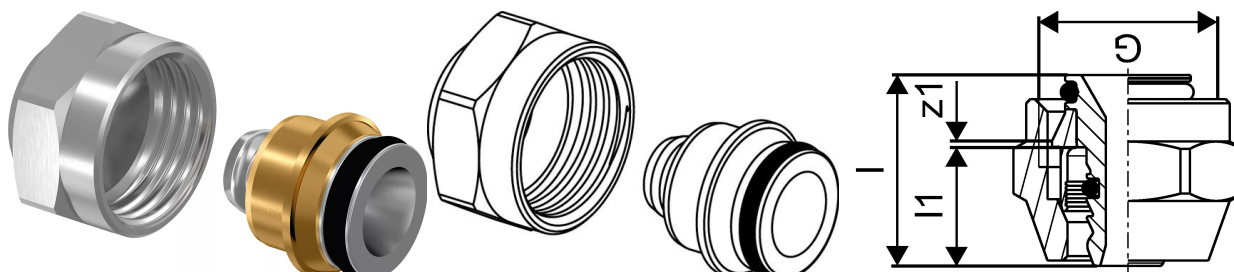

Uponor Uni-X schroefkoppeling MLC NL 14-15mm

1048100

- Schroefkoppeling, wartel en tule van messing
- Voor de aansluiting van Uponor Uni Pipe PLUS en MLC meerlagenleidingen op VSH en Bonfix onderblokken met 15/22 mm buitendraad.
- Montage zonder ontbramen.

Uponor Uni-X schroefkoppeling MLC NL 14-15mm

1048100

Technische gegevens

Item no EAN	4021598116795
Item no GTIN	04021598116795
Item maateenheid	st.
Lengte (l)	23 mm
Lengte (l1)	14 mm
Hoeveelheid verpakking 1	1
Hoeveelheid verpakking 3	25
Hoeveelheid verpakking 4	4800
Packaging GTIN PL1	06414905404995
Packaging GTIN PL3	06414905405008
Packaging GTIN PL4	06414905405015
Item Unit Length	24
Item Unit Height	26
Item Unit Weight	0,0473
Item Unit Width	26