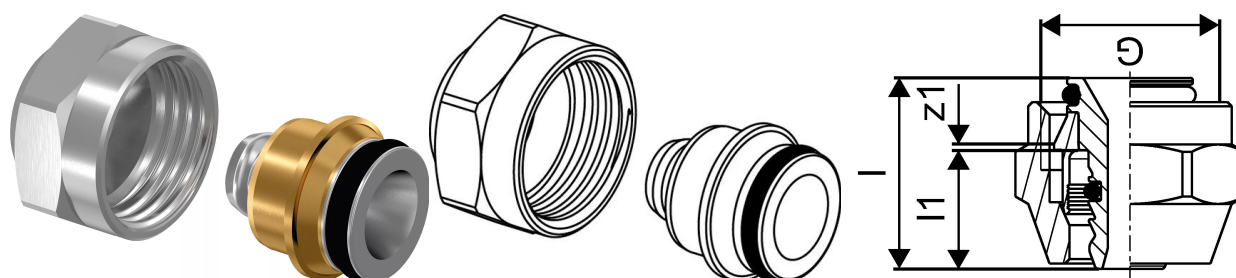

Uponor Uni-X schroefkoppeling MLC NL 14-15mm

1048100

- Schroefkoppeling, wartel en tule van messing
- Voor de aansluiting van Uponor Uni Pipe PLUS en MLC meerlagenleidingen op VSH en Bonfix onderblokken met 15/22 mm buitendraad.
- Montage zonder ontbramen.

Uponor Uni-X schroefkoppeling MLC NL 14-15mm

1048100

Technische gegevens

Item no EAN	4021598116795
Item no GTIN	04021598116795
Item maateenheid	st.
Lengte (l)	23 mm
Lengte (l1)	14 mm
Hoeveelheid verpakking 1	1
Hoeveelheid verpakking 3	25
Hoeveelheid verpakking 4	4800
Packaging GTIN PL1	06414905404995
Packaging GTIN PL3	06414905405008
Packaging GTIN PL4	06414905405015
Item Unit Length	24
Item Unit Height	26
Item Unit Weight	0,0473
Item Unit Width	26