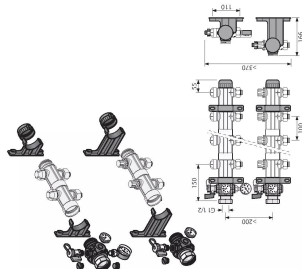

Uponor Magna verdeler basisset K1

1045815

- Bestaande uit: 2 wandbeugels kort, 2 wandbeugels lang, 2 vul/aftapkranen messing, 2 thermometers 0-60 °C, 1 drukmeter, 2 eindkappen, 2 aansluitkoppelingen met overgangsschroefkoppeling vlakdichtend, 1x montagemateriaal: 8 schroeven 6x60 mm, 8 pluggen 8x40 mm, 2 afdichtingsringen 44x32x2

Uponor Magna verdeler basisset K1

1045815

Technische gegevens

Item no EAN	4021598115972
Item no GTIN	04021598115972
Item no VVS	466247311
RSK no.	2419277
Item no NRF	8601842
Item no LVI	2024102
Item maateenheid	st.
Hoeveelheid verpakking 1	1
Packaging GTIN PL1	06414905655700
Packaging GTIN PL4	06414905400751
Item Unit Length	140
Item Unit Height	22
Item Unit Weight	1,4
Item Unit Width	70