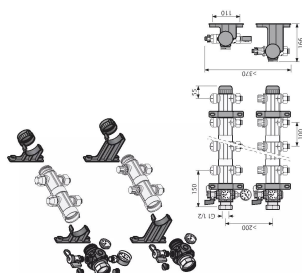

Uponor Magna verdeler basisset K1

1045815

- Bestaande uit: 2 wandbeugels kort, 2 wandbeugels lang, 2 vul/aftapkranen messing, 2 thermometers 0-60 °C, 1 drukmeter, 2 eindkappen, 2 aansluitkoppelingen met overgangsschroefkoppeling vlakdichtend,
1x montagemateriaal: 8 schroeven 6x60 mm, 8 pluggen 8x40 mm, 2 afdichtingsringen 44x32x2

Uponor Magna verdeler basisset K1

1045815

Technische gegevens

Item no EAN	4021598115972
Item no GTIN	04021598115972
Item no VVS	466247311
RSK no.	2419277
Item no NRF	8601842
Item no LVI	2024102
Item maateenheid	st.
Hoeveelheid verpakking 1	1
Hoeveelheid verpakking 4	108
Packaging GTIN PL1	06414905655700
Packaging GTIN PL4	06414905400751
Item Unit Length	140
Item Unit Height	22
Item Unit Weight	1,4
Item Unit Width	70