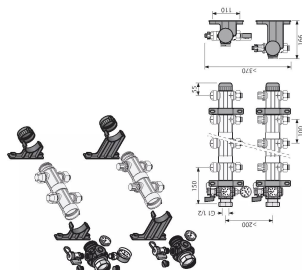

Uponor Magna verdeler basisset K1

1045815

- Bestaande uit: 2 wandbeugels kort, 2 wandbeugels lang, 2 vul/aftapkranen messing, 2 thermometers 0-60 °C, 1 drukmeter, 2 eindkappen, 2 aansluitkoppelingen met overgangsschroefkoppeling vlakdichtend,
1x montagemateriaal: 8 schroeven 6x60 mm, 8 pluggen 8x40 mm, 2 afdichtingsringen 44x32x2

Uponor Magna verdeler basisset K1

1045815

Technische gegevens

Item no EAN	4021598115972
Item no GTIN	04021598115972
Item no VVS	466247311
RSK no.	2419277
Item no NRF	8601842
Item no LVI	2024102
Item maateenheid	st.
Hoeveelheid verpakking 1	1
Hoeveelheid verpakking 4	108
Packaging GTIN PL1	06414905655700
Packaging GTIN PL4	06414905400751
Item Unit Length	140
Item Unit Height	22
Item Unit Weight	1,4
Item Unit Width	70