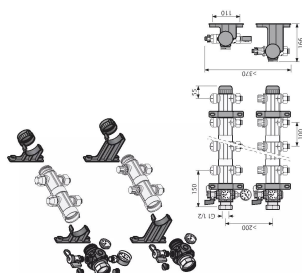

Uponor Magna verdeler basisset K1

1045815

- Bestaande uit: 2 wandbeugels kort, 2 wandbeugels lang, 2 vul/aftapkranen messing, 2 thermometers 0-60 °C, 1 drukmeter, 2 eindkappen, 2 aansluitkoppelingen met overgangsschroefkoppeling vlakdichtend, 1x montagemateriaal: 8 schroeven 6x60 mm, 8 pluggen 8x40 mm, 2 afdichtingsringen 44x32x2

Uponor Magna verdeler basisset K1

1045815

Technische gegevens

Item no EAN	4021598115972
Item no GTIN	04021598115972
Item no VVS	466247311
RSK no.	2419277
Item no NRF	8601842
Item no LVI	2024102
Item maateenheid	st.
Hoeveelheid verpakking 1	1
Packaging GTIN PL1	06414905655700
Packaging GTIN PL4	06414905400751
Item Unit Length	140
Item Unit Height	22
Item Unit Weight	1,4
Item Unit Width	70