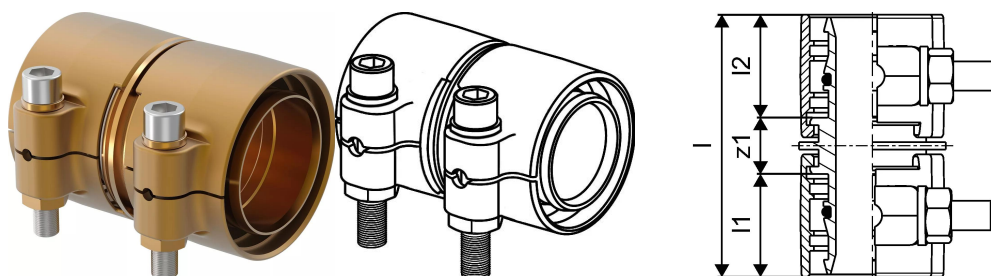

Uponor Wipex koppeling PN6 110x10-110x10

1042987

- Voor de aansluiting van PE-Xa of PE 100-RC leidingen.
- Max. +95 °C / 6 bar of +20 °C / 16 bar
- KOMO systeemcertificering
- Verklaring volgens DIN EN 15632
- DVGW VP600

Uponor Wipex koppeling PN6 110x10-110x10

1042987

Technische gegevens

Item no EAN	7331541200851
Item no GTIN	07331541200851
Item no VVS	087882110
RSK no.	2410700
Item no NRF	8360798
Item no LVI	1932108
Item maateenheid	st.
Lengte (l)	166 mm
Lengte (l1)	71 mm
Lengte (l2)	71 mm
Hoeveelheid verpakking 1	1
Hoeveelheid verpakking 3	2
Packaging GTIN PL1	06414905400232
Packaging GTIN PL3	06414905400249
Packaging GTIN PL4	06414905400256
Item Unit Length	167
Item Unit Height	140
Item Unit Weight	4,925
Item Unit Width	120