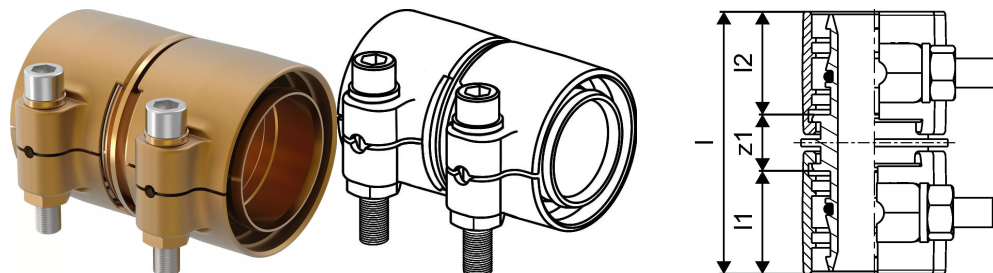

Uponor Wipex koppeling PN6 110x10-110x10

1042987

- Voor de aansluiting van PE-Xa of PE 100-RC leidingen.
- Max. +95 °C / 6 bar of +20 °C / 16 bar
- KOMO systeemcertificering
- Verklaring volgens DIN EN 15632
- DVGW VP600

Uponor Wipex koppeling PN6 110x10-110x10

1042987

Technische gegevens

Item no EAN	7331541200851
Item no GTIN	07331541200851
Item no VVS	087882110
RSK no.	2410700
Item no NRF	8360798
Item no LVI	1932108
Item maateenheid	st.
Lengte (l)	166 mm
Lengte (l1)	71 mm
Lengte (l2)	71 mm
Hoeveelheid verpakking 1	1
Hoeveelheid verpakking 3	2
Packaging GTIN PL1	06414905400232
Packaging GTIN PL3	06414905400249
Packaging GTIN PL4	06414905400256
Item Unit Length	167
Item Unit Height	140
Item Unit Weight	4,925
Item Unit Width	120