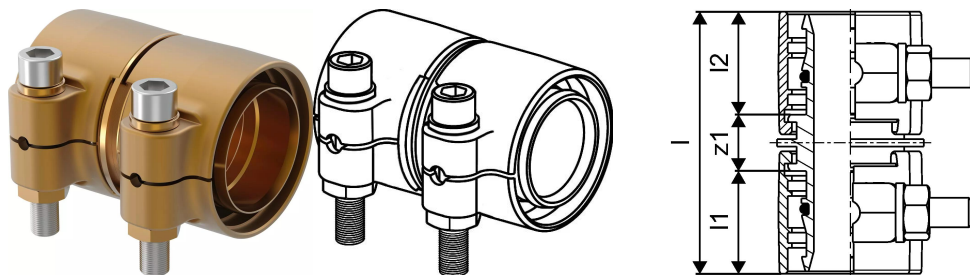

Uponor Wipex koppeling PN6 90x8,2-90x8,2

1042986

- Voor de aansluiting van PE-Xa of PE 100-RC leidingen.
- Max. +95 °C / 6 bar of +20 °C / 16 bar
- KOMO systeemcertificering
- Verklaring volgens DIN EN 15632
- DVGW VP600

Uponor Wipex koppeling PN6 90x8,2-90x8,2

1042986

Technische gegevens

Item no EAN	7331541200844
Item no GTIN	07331541200844
Item no VVS	087882090
RSK no.	2410699
Item no NRF	8360797
Item no LVI	1932107
Item maateenheid	st.
Lengte (l)	142 mm
Lengte (l1)	59 mm
Lengte (l2)	59 mm
Hoeveelheid verpakking 1	1
Hoeveelheid verpakking 3	4
Packaging GTIN PL1	06414905400201
Packaging GTIN PL3	06414905400218
Packaging GTIN PL4	06414905400225
Item Unit Length	143
Item Unit Height	95
Item Unit Weight	3,619
Item Unit Width	110