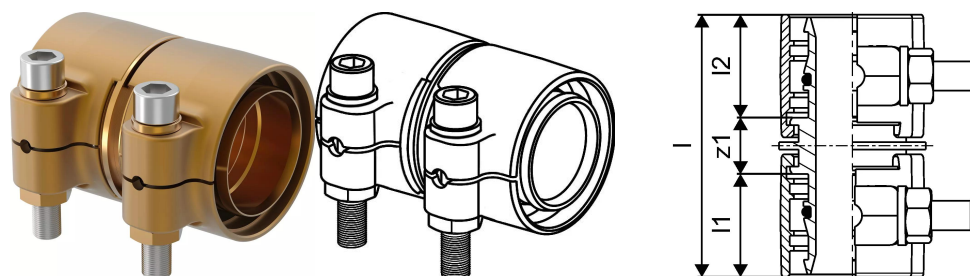

Uponor Wipex koppeling PN6 90x8,2-90x8,2

1042986

- Voor de aansluiting van PE-Xa of PE 100-RC leidingen.
- Max. +95 °C / 6 bar of +20 °C / 16 bar
- KOMO systeemcertificering
- Verklaring volgens DIN EN 15632
- DVGW VP600

Uponor Wipex koppeling PN6 90x8,2-90x8,2

1042986

Technische gegevens

Item no EAN	7331541200844
Item no GTIN	07331541200844
Item no VVS	087882090
RSK no.	2410699
Item no NRF	8360797
Item no LVI	1932107
Item maateenheid	st.
Lengte (l)	142 mm
Lengte (l1)	59 mm
Lengte (l2)	59 mm
Hoeveelheid verpakking 1	1
Hoeveelheid verpakking 3	4
Packaging GTIN PL1	06414905400201
Packaging GTIN PL3	06414905400218
Packaging GTIN PL4	06414905400225
Item Unit Length	143
Item Unit Height	95
Item Unit Weight	3,619
Item Unit Width	110