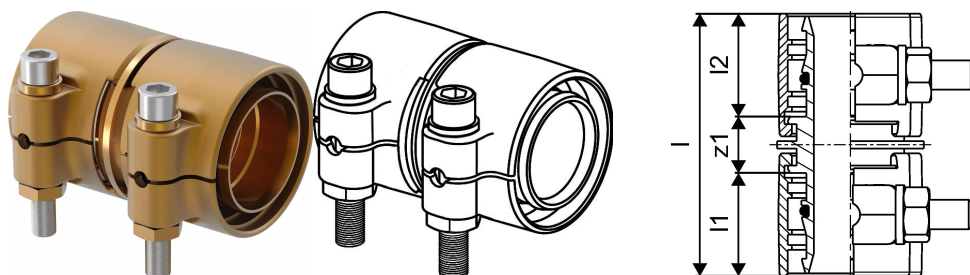

Uponor Wipex koppeling PN6 75x6,8-75x6,8

1042985

- Voor de aansluiting van PE-Xa of PE 100-RC leidingen.
- Max. +95 °C / 6 bar of +20 °C / 16 bar
- KOMO systeemcertificering
- Verklaring volgens DIN EN 15632
- DVGW VP600

Uponor Wipex koppeling PN6 75x6,8-75x6,8

1042985

Technische gegevens

Item no EAN	7331541200837
Item no GTIN	07331541200837
Item no VVS	087882075
RSK no.	2410698
Item no NRF	8360796
Item no LVI	1932106
Item maateenheid	st.
Lengte (l)	123 mm
Lengte (l1)	51 mm
Lengte (l2)	51 mm
Hoeveelheid verpakking 1	1
Hoeveelheid verpakking 3	3
Hoeveelheid verpakking 4	240
Packaging GTIN PL1	06414905400171
Packaging GTIN PL3	06414905400188
Packaging GTIN PL4	06414905400195
Item Unit Length	125
Item Unit Height	100
Item Unit Weight	2,331
Item Unit Width	100