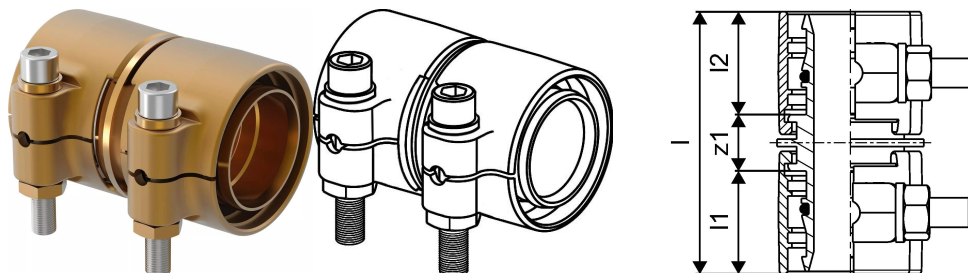

Uponor Wipex koppeling PN6 75x6,8-75x6,8

1042985

- Voor de aansluiting van PE-Xa of PE 100-RC leidingen.
- Max. +95 °C / 6 bar of +20 °C / 16 bar
- KOMO systeemcertificering
- Verklaring volgens DIN EN 15632
- DVGW VP600

Uponor Wipex koppeling PN6 75x6,8-75x6,8

1042985

Technische gegevens

Item no EAN	7331541200837
Item no GTIN	07331541200837
Item no VVS	087882075
RSK no.	2410698
Item no NRF	8360796
Item no LVI	1932106
Item maateenheid	st.
Lengte (l)	123 mm
Lengte (l1)	51 mm
Lengte (l2)	51 mm
Hoeveelheid verpakking 1	1
Hoeveelheid verpakking 3	3
Packaging GTIN PL1	06414905400171
Packaging GTIN PL3	06414905400188
Packaging GTIN PL4	06414905400195
Item Unit Length	125
Item Unit Height	100
Item Unit Weight	2,331
Item Unit Width	100