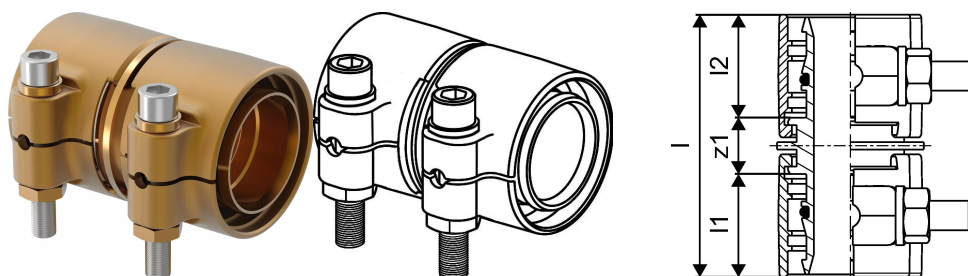

Uponor Wipex koppeling PN6 75x6,8-75x6,8

1042985

- Voor de aansluiting van PE-Xa of PE 100-RC leidingen.
- Max. +95 °C / 6 bar of +20 °C / 16 bar
- KOMO systeemcertificering
- Verklaring volgens DIN EN 15632
- DVGW VP600

Uponor Wipex koppeling PN6 75x6,8-75x6,8

1042985

Technische gegevens

Item no EAN	7331541200837
Item no GTIN	07331541200837
Item no VVS	087882075
RSK no.	2410698
Item no NRF	8360796
Item no LVI	1932106
Item maateenheid	st.
Lengte (l)	123 mm
Lengte (l1)	51 mm
Lengte (l2)	51 mm
Hoeveelheid verpakking 1	1
Hoeveelheid verpakking 3	3
Packaging GTIN PL1	06414905400171
Packaging GTIN PL3	06414905400188
Packaging GTIN PL4	06414905400195
Item Unit Length	125
Item Unit Height	100
Item Unit Weight	2,331
Item Unit Width	100