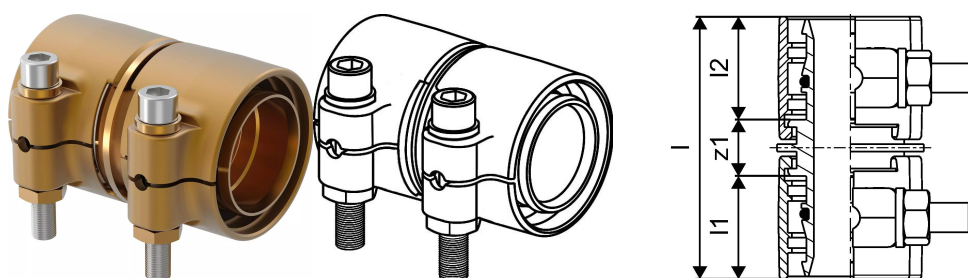

Uponor Wipex koppeling PN6 75x6,8-75x6,8

1042985

- Voor de aansluiting van PE-Xa of PE 100-RC leidingen.
- Max. +95 °C / 6 bar of +20 °C / 16 bar
- KOMO systeemcertificering
- Verklaring volgens DIN EN 15632
- DVGW VP600

Uponor Wipex koppeling PN6 75x6,8-75x6,8

1042985

Technische gegevens

Item no EAN	7331541200837
Item no GTIN	07331541200837
Item no VVS	087882075
RSK no.	2410698
Item no NRF	8360796
Item no LVI	1932106
Item maateenheid	st.
Lengte (l)	123 mm
Lengte (l1)	51 mm
Lengte (l2)	51 mm
Hoeveelheid verpakking 1	1
Hoeveelheid verpakking 3	3
Hoeveelheid verpakking 4	240
Packaging GTIN PL1	06414905400171
Packaging GTIN PL3	06414905400188
Packaging GTIN PL4	06414905400195
Item Unit Length	125
Item Unit Height	100
Item Unit Weight	2,331
Item Unit Width	100