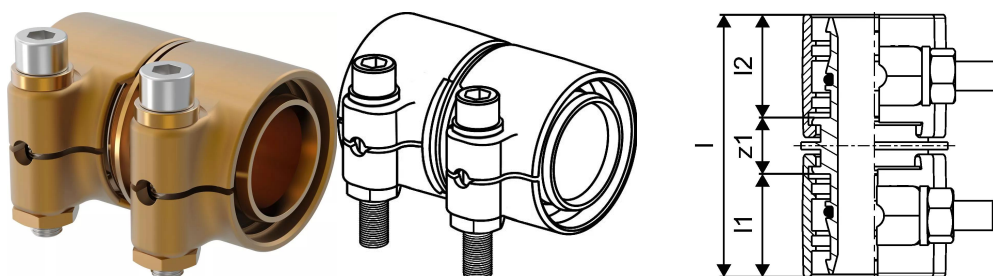

## Uponor Wipex koppeling PN6 50x4,6-50x4,6

**1042984**

- Voor de aansluiting van PE-Xa of PE 100-RC leidingen.
- Max. +95 °C / 6 bar of +20 °C / 16 bar
- KOMO systeemcertificering
- Verklaring volgens DIN EN 15632
- DVGW VP600

## Uponor Wipex koppeling PN6 50x4,6-50x4,6

1042984

### Technische gegevens

Item no EAN	7331541200820
Item no GTIN	07331541200820
Item no VVS	087882050
RSK no.	2410696
Item no NRF	8360794
Item no LVI	1932104
Item maateenheid	st.
Lengte (l)	85 mm
Lengte (l1)	36 mm
Lengte (l2)	36 mm
Hoeveelheid verpakking 1	1
Hoeveelheid verpakking 3	10
Hoeveelheid verpakking 4	600
Packaging GTIN PL1	06414905400140
Packaging GTIN PL3	06414905400157
Packaging GTIN PL4	06414905400164
Item Unit Length	77
Item Unit Height	88
Item Unit Weight	0,938
Item Unit Width	57