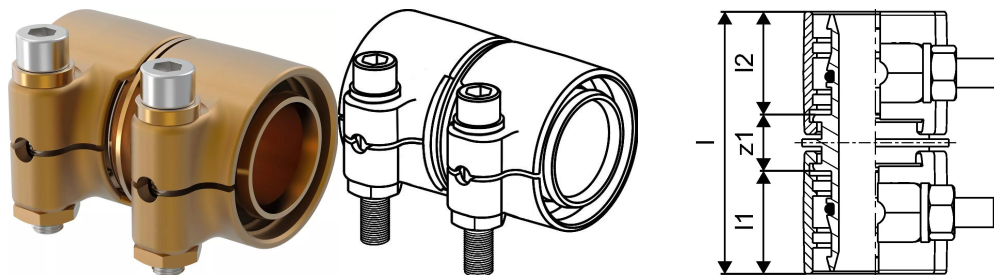

## Uponor Wipex koppeling PN6 50x4,6-50x4,6

**1042984**

- Voor de aansluiting van PE-Xa of PE 100-RC leidingen.
- Max. +95 °C / 6 bar of +20 °C / 16 bar
- KOMO systeemcertificering
- Verklaring volgens DIN EN 15632
- DVGW VP600

## Uponor Wipex koppeling PN6 50x4,6-50x4,6

1042984

### Technische gegevens

Item no EAN	7331541200820
Item no GTIN	07331541200820
Item no VVS	087882050
RSK no.	2410696
Item no NRF	8360794
Item no LVI	1932104
Item maateenheid	st.
Lengte (l)	85 mm
Lengte (l1)	36 mm
Lengte (l2)	36 mm
Hoeveelheid verpakking 1	1
Hoeveelheid verpakking 3	10
Packaging GTIN PL1	06414905400140
Packaging GTIN PL3	06414905400157
Packaging GTIN PL4	06414905400164
Item Unit Length	77
Item Unit Height	88
Item Unit Weight	0,938
Item Unit Width	57