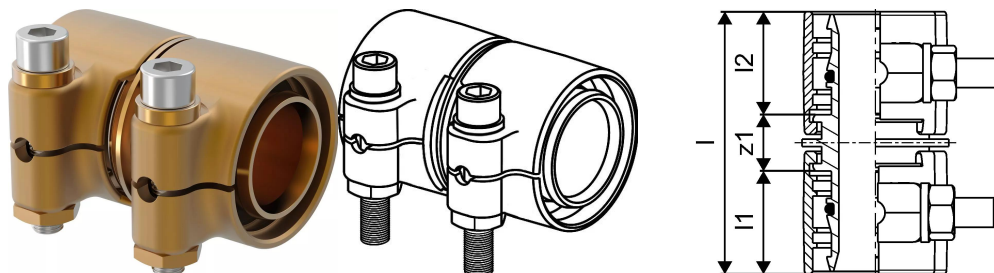

## Uponor Wipex koppeling PN6 50x4,6-50x4,6

**1042984**

- Voor de aansluiting van PE-Xa of PE 100-RC leidingen.
- Max. +95 °C / 6 bar of +20 °C / 16 bar
- KOMO systeemcertificering
- Verklaring volgens DIN EN 15632
- DVGW VP600

## Uponor Wipex koppeling PN6 50x4,6-50x4,6

1042984

### Technische gegevens

Item no EAN	7331541200820
Item no GTIN	07331541200820
Item no VVS	087882050
RSK no.	2410696
Item no NRF	8360794
Item no LVI	1932104
Item maateenheid	st.
Lengte (l)	85 mm
Lengte (l1)	36 mm
Lengte (l2)	36 mm
Hoeveelheid verpakking 1	1
Hoeveelheid verpakking 3	10
Hoeveelheid verpakking 4	600
Packaging GTIN PL1	06414905400140
Packaging GTIN PL3	06414905400157
Packaging GTIN PL4	06414905400164
Item Unit Length	77
Item Unit Height	88
Item Unit Weight	0,938
Item Unit Width	57