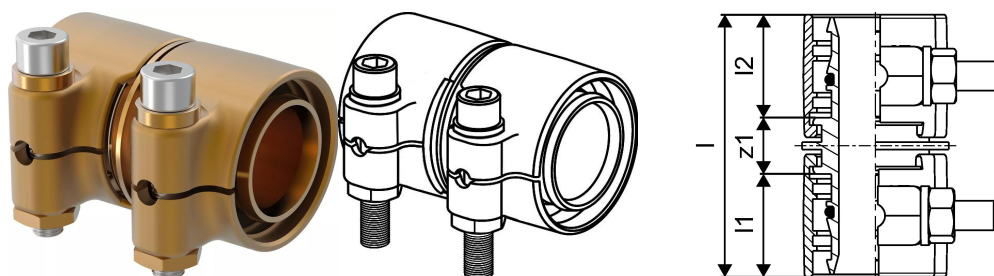

## Uponor Wipex koppeling PN6 50x4,6-50x4,6

**1042984**

- Voor de aansluiting van PE-Xa of PE 100-RC leidingen.
- Max. +95 °C / 6 bar of +20 °C / 16 bar
- KOMO systeemcertificering
- Verklaring volgens DIN EN 15632
- DVGW VP600

## Uponor Wipex koppeling PN6 50x4,6-50x4,6

1042984

### Technische gegevens

Item no EAN	7331541200820
Item no GTIN	07331541200820
Item no VVS	087882050
RSK no.	2410696
Item no NRF	8360794
Item no LVI	1932104
Item maateenheid	st.
Lengte (l)	85 mm
Lengte (l1)	36 mm
Lengte (l2)	36 mm
Hoeveelheid verpakking 1	1
Hoeveelheid verpakking 3	10
Packaging GTIN PL1	06414905400140
Packaging GTIN PL3	06414905400157
Packaging GTIN PL4	06414905400164
Item Unit Length	77
Item Unit Height	88
Item Unit Weight	0,938
Item Unit Width	57