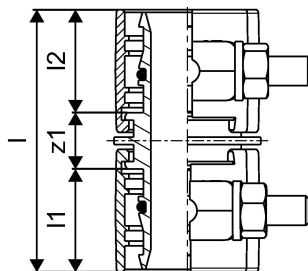

## Uponor Wipex koppeling PN6 63x5,8-63x5,8

**1042981**

- Voor de aansluiting van PE-Xa of PE 100-RC leidingen.
- Max. +95 °C / 6 bar of +20 °C / 16 bar
- KOMO systeemcertificering
- Verklaring volgens DIN EN 15632
- DVGW VP600

## Uponor Wipex koppeling PN6 63x5,8-63x5,8

1042981

### Technische gegevens

Item no EAN	7331541200790
Item no GTIN	07331541200790
Item no VVS	087882063
RSK no.	2410697
Item no NRF	8360795
Item no LVI	1932105
Item maateenheid	st.
Lengte (l)	105 mm
Lengte (l1)	46 mm
Lengte (l2)	46 mm
Hoeveelheid verpakking 1	1
Hoeveelheid verpakking 3	5
Packaging GTIN PL1	06414905400058
Packaging GTIN PL3	06414905400065
Packaging GTIN PL4	06414905400072
Item Unit Length	85
Item Unit Height	110
Item Unit Weight	1,501
Item Unit Width	77