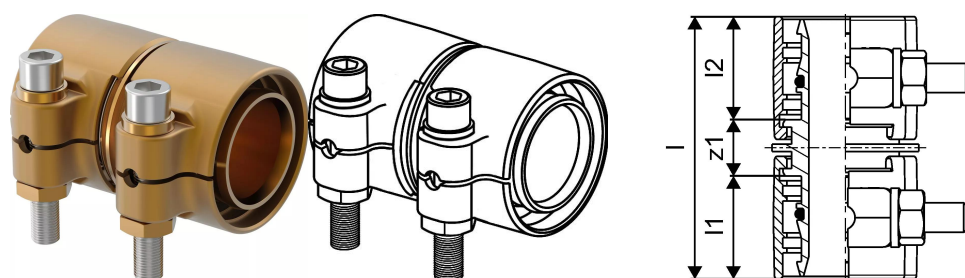

## Uponor Wipex koppeling PN6 63x5,8-63x5,8

**1042981**

- Voor de aansluiting van PE-Xa of PE 100-RC leidingen.
- Max. +95 °C / 6 bar of +20 °C / 16 bar
- KOMO systeemcertificering
- Verklaring volgens DIN EN 15632
- DVGW VP600

## Uponor Wipex koppeling PN6 63x5,8-63x5,8

1042981

### Technische gegevens

Item no EAN	7331541200790
Item no GTIN	07331541200790
Item no VVS	087882063
RSK no.	2410697
Item no NRF	8360795
Item no LVI	1932105
Item maateenheid	st.
Lengte (l)	105 mm
Lengte (l1)	46 mm
Lengte (l2)	46 mm
Hoeveelheid verpakking 1	1
Hoeveelheid verpakking 3	5
Packaging GTIN PL1	06414905400058
Packaging GTIN PL3	06414905400065
Packaging GTIN PL4	06414905400072
Item Unit Length	85
Item Unit Height	110
Item Unit Weight	1,501
Item Unit Width	77