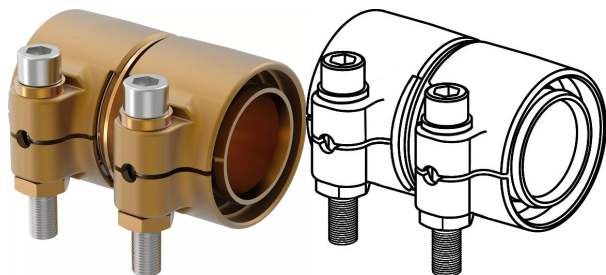

## Uponor Wipex koppeling PN6 63x5,8-63x5,8

**1042981**

- Voor de aansluiting van PE-Xa of PE 100-RC leidingen.
- Max. +95 °C / 6 bar of +20 °C / 16 bar
- KOMO systeemcertificering
- Verklaring volgens DIN EN 15632
- DVGW VP600

## Uponor Wipex koppeling PN6 63x5,8-63x5,8

1042981

### Technische gegevens

Item no EAN	7331541200790
Item no GTIN	07331541200790
Item no VVS	087882063
RSK no.	2410697
Item no NRF	8360795
Item no LVI	1932105
Item maateenheid	st.
Lengte (l)	105 mm
Lengte (l1)	46 mm
Lengte (l2)	46 mm
Hoeveelheid verpakking 1	1
Hoeveelheid verpakking 3	5
Packaging GTIN PL1	06414905400058
Packaging GTIN PL3	06414905400065
Packaging GTIN PL4	06414905400072
Item Unit Length	85
Item Unit Height	110
Item Unit Weight	1,501
Item Unit Width	77