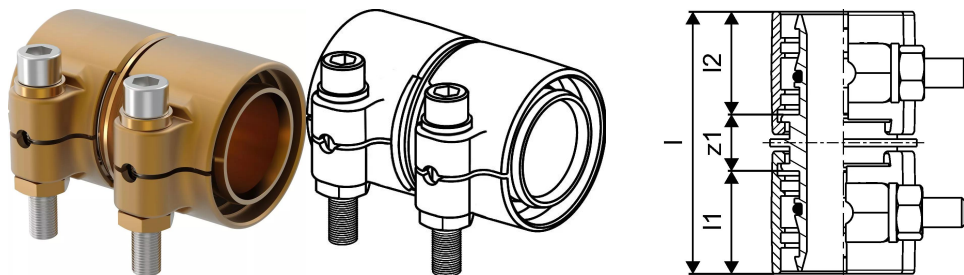

Uponor Wipex koppeling PN6 63x5,8-63x5,8

1042981

- Voor de aansluiting van PE-Xa of PE 100-RC leidingen.
- Max. +95 °C / 6 bar of +20 °C / 16 bar
- KOMO systeemcertificering
- Verklaring volgens DIN EN 15632
- DVGW VP600

Uponor Wipex koppeling PN6 63x5,8-63x5,8

1042981

Technische gegevens

Item no EAN	7331541200790
Item no GTIN	07331541200790
Item no VVS	087882063
RSK no.	2410697
Item no NRF	8360795
Item no LVI	1932105
Item maateenheid	st.
Lengte (l)	105 mm
Lengte (l1)	46 mm
Lengte (l2)	46 mm
Hoeveelheid verpakking 1	1
Hoeveelheid verpakking 3	5
Hoeveelheid verpakking 4	300
Packaging GTIN PL1	06414905400058
Packaging GTIN PL3	06414905400065
Packaging GTIN PL4	06414905400072
Item Unit Length	85
Item Unit Height	110
Item Unit Weight	1,501
Item Unit Width	77