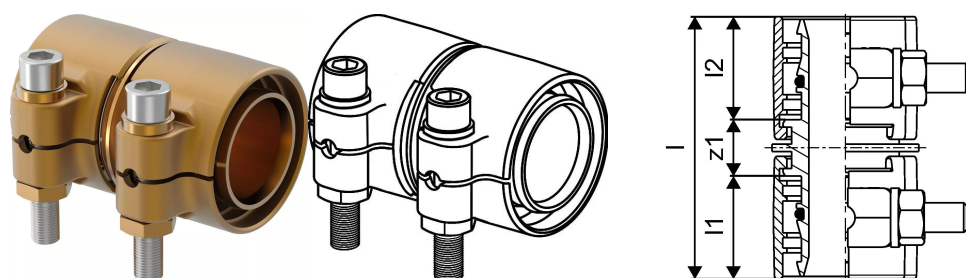

Uponor Wipex koppeling PN6 63x5,8-63x5,8

1042981

- Voor de aansluiting van PE-Xa of PE 100-RC leidingen.
- Max. +95 °C / 6 bar of +20 °C / 16 bar
- KOMO systeemcertificering
- Verklaring volgens DIN EN 15632
- DVGW VP600

Uponor Wipex koppeling PN6 63x5,8-63x5,8

1042981

Technische gegevens

Item no EAN	7331541200790
Item no GTIN	07331541200790
Item no VVS	087882063
RSK no.	2410697
Item no NRF	8360795
Item no LVI	1932105
Item maateenheid	st.
Lengte (l)	105 mm
Lengte (l1)	46 mm
Lengte (l2)	46 mm
Hoeveelheid verpakking 1	1
Hoeveelheid verpakking 3	5
Hoeveelheid verpakking 4	300
Packaging GTIN PL1	06414905400058
Packaging GTIN PL3	06414905400065
Packaging GTIN PL4	06414905400072
Item Unit Length	85
Item Unit Height	110
Item Unit Weight	1,501
Item Unit Width	77