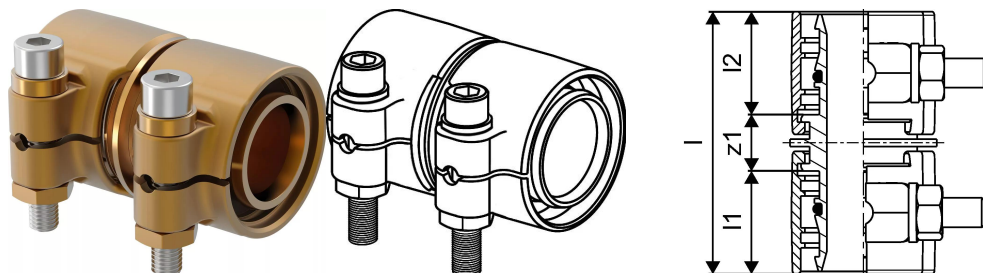

## Uponor Wipex koppeling PN6 40x3,7-40x3,7

**1042980**

- Voor de aansluiting van PE-Xa of PE 100-RC leidingen.
- Max. +95 °C / 6 bar of +20 °C / 16 bar
- KOMO systeemcertificering
- Verklaring volgens DIN EN 15632
- DVGW VP600

## Uponor Wipex koppeling PN6 40x3,7-40x3,7

1042980

### Technische gegevens

Item no EAN	7331541200783
Item no GTIN	07331541200783
Item no VVS	087882040
RSK no.	2410695
Item no NRF	8360793
Item no LVI	1932103
Item maateenheid	st.
Lengte (l)	71 mm
Lengte (l1)	29 mm
Lengte (l2)	29 mm
Hoeveelheid verpakking 1	1
Hoeveelheid verpakking 3	15
Hoeveelheid verpakking 4	1440
Packaging GTIN PL1	06414905400027
Packaging GTIN PL3	06414905400034
Packaging GTIN PL4	06414905400041
Item Unit Length	60
Item Unit Height	77
Item Unit Weight	0,538
Item Unit Width	46