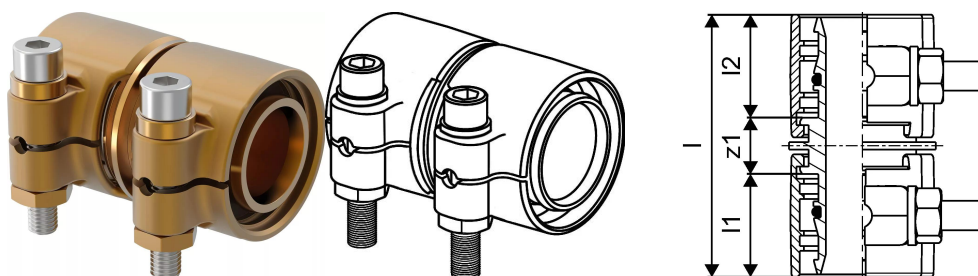

## Uponor Wipex koppeling PN6 40x3,7-40x3,7

**1042980**

- Voor de aansluiting van PE-Xa of PE 100-RC leidingen.
- Max. +95 °C / 6 bar of +20 °C / 16 bar
- KOMO systeemcertificering
- Verklaring volgens DIN EN 15632
- DVGW VP600

## Uponor Wipex koppeling PN6 40x3,7-40x3,7

1042980

### Technische gegevens

Item no EAN	7331541200783
Item no GTIN	07331541200783
Item no VVS	087882040
RSK no.	2410695
Item no NRF	8360793
Item no LVI	1932103
Item maateenheid	st.
Lengte (l)	71 mm
Lengte (l1)	29 mm
Lengte (l2)	29 mm
Hoeveelheid verpakking 1	1
Hoeveelheid verpakking 3	15
Hoeveelheid verpakking 4	1440
Packaging GTIN PL1	06414905400027
Packaging GTIN PL3	06414905400034
Packaging GTIN PL4	06414905400041
Item Unit Length	60
Item Unit Height	77
Item Unit Weight	0,538
Item Unit Width	46