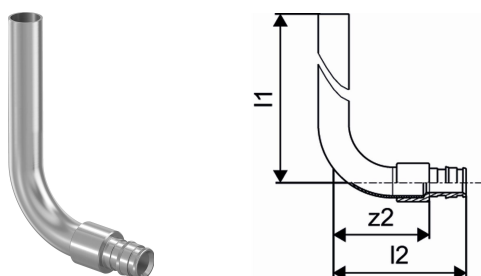

Uponor Smart Radi radiatoraansluitknie Q&E 16-15CU l=300mm

1023045

- Gemaakt van messing en koperen buis, gecoat
- Fittingen en accessoires voor radiatoraansluiting
- Q&E ringen moeten apart worden besteld
- Voor verwarmingstoepassingen voor lage en hoge temperaturen
- Radiatoraansluitingen volgens DIN EN ISO 15875
- De aansluiting van de 15 mm koperen leiding op de radiator kan worden gemaakt met de Uponor kneffitting Cu (art. nr. 1013830) worden gebruikt.

Uponor Smart Radi radiatoraansluitknie Q&E 16-15CU l=300mm

1023045

Technische gegevens

Item no EAN	7331541186636
Item no GTIN	07331541186636
Item maateenheid	st.
Lengte (l1)	300 mm
Lengte (l2)	65 mm
Z-meting Z2	47 mm
Hoeveelheid verpakking 1	2
Hoeveelheid verpakking 3	40
Packaging GTIN PL1	06414905261710
Packaging GTIN PL3	06414905261727
Item Unit Length	300
Item Unit Height	70
Item Unit Weight	0,15
Item Unit Width	12