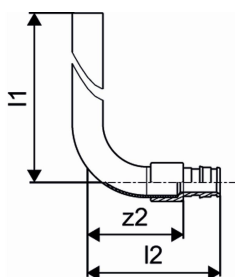

Uponor Smart Radi radiatoraansluitknie Q&E 16-15CU l=300mm

1023045

- Gemaakt van messing en koperen buis, gecoat
- Fittingen en accessoires voor radiatoraansluiting
- Q&E ringen moeten apart worden besteld
- Voor verwarmingstoepassingen voor lage en hoge temperaturen
- Radiatoraansluitingen volgens DIN EN ISO 15875
- De aansluiting van de 15 mm koperen leiding op de radiator kan worden gemaakt met de Uponor kneffitting Cu (art. nr. 1013830) worden gebruikt.

Uponor Smart Radi radiatoraansluitknie Q&E 16-15CU l=300mm

1023045

Technische gegevens

Item no EAN	7331541186636
Item no GTIN	07331541186636
Item maateenheid	st.
Lengte (l1)	300 mm
Lengte (l2)	65 mm
Z-meting Z2	47 mm
Hoeveelheid verpakking 1	2
Hoeveelheid verpakking 3	40
Packaging GTIN PL1	06414905261710
Packaging GTIN PL3	06414905261727
Item Unit Length	300
Item Unit Height	70
Item Unit Weight	0,15
Item Unit Width	12