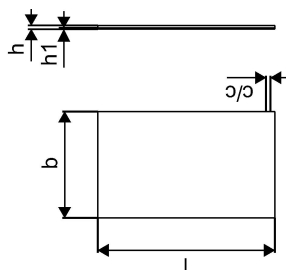

Uponor Teporis blind Gips Paneel 2000x1200mm

1020506

- Passieve plaat

Over Uponor Teporis blind Gips Paneel

Specificatie

- Gipsplaten (15 mm)
- Met 27 mm EPS 200 thermische isolatieplaat (30 kg/m²)

Toepassing

- Plafondverwarming en -koeling

Uponor Teporis blind Gips Paneel 2000x1200mm

1020506

Technische gegevens

Item no EAN	6414905516254
Item no GTIN	06414905516254
Item maateenheid	st.
Lengte (l)	2000 mm
Z-meting B	1200 mm
Z-meting H	42 mm
Z-meting H1	15 mm
Hoeveelheid verpakking 1	1
Hoeveelheid verpakking 4	25
Packaging GTIN PL1	06414900325011
Packaging GTIN PL4	06414905490783
Item Unit Length	2000
Item Unit Height	420
Item Unit Weight	36
Item Unit Width	1200