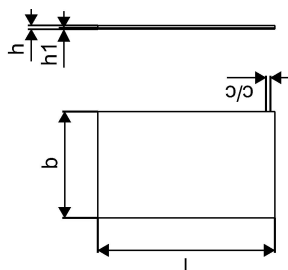

Uponor Teporis blind Gips Paneel 2000x1200mm

1020506

- Passieve plaat

Uponor Teporis blind Gips Paneel 2000x1200mm

1020506

Technische gegevens

Item no EAN	6414905516254
Item no GTIN	06414905516254
Item maateenheid	st.
Lengte (l)	2000 mm
Z-meting B	1200 mm
Z-meting H	42 mm
Z-meting H1	15 mm
Hoeveelheid verpakking 1	1
Packaging GTIN PL1	06414900325011
Packaging GTIN PL4	06414905490783
Item Unit Length	2000
Item Unit Height	420
Item Unit Weight	36
Item Unit Width	1200