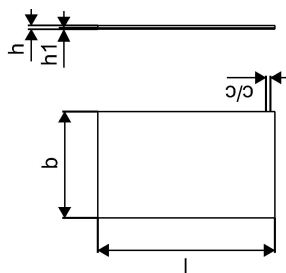

Uponor Teporis blind Gips Paneel 2000x1200mm

1020506

- Passieve plaat

Uponor Teporis blind Gips Paneel 2000x1200mm

1020506

Technische gegevens

Item no EAN	6414905516254
Item no GTIN	06414905516254
Item maateenheid	st.
Lengte (l)	2000 mm
Z-meting B	1200 mm
Z-meting H	42 mm
Z-meting H1	15 mm
Hoeveelheid verpakking 1	1
Packaging GTIN PL1	06414900325011
Packaging GTIN PL4	06414905490783
Item Unit Length	2000
Item Unit Height	420
Item Unit Weight	36
Item Unit Width	1200