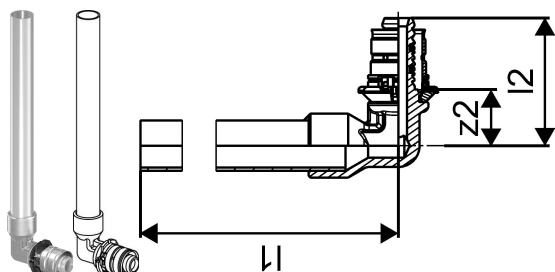

Uponor Smart Radi aansluitknie S-Press 14-15CU l=350mm

1015615

- Materiaal: messing vertind
- De aansluiting van de gecoate koperen leiding 15x1 mm kan op radiatoren met de Uponor klemringschroefkoppeling CU (art. 1013830) worden bevestigd.

Uponor Smart Radi aansluitknie S-Press 14-15CU l=350mm

1015615

Technische gegevens

Item no EAN	4021598302235
Item no GTIN	04021598302235
Item maateenheid	st.
Lengte (l1)	366 mm
Lengte (l2)	38 mm
Z-meting Z2	17 mm
Hoeveelheid verpakking 1	20
Packaging Material short PL1	PAP
Packaging GTIN PL1	06414905436750
Item Unit Length	377
Item Unit Height	25
Item Unit Weight	0,18
Item Unit Width	48