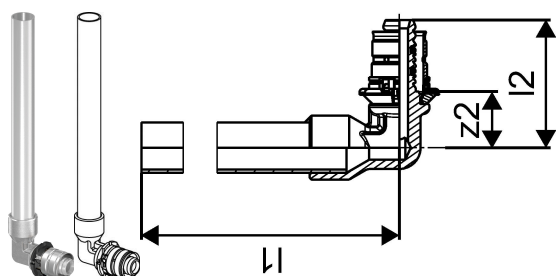

Uponor Smart Radi aansluitknie S-Press 14-15CU l=350mm

1015615

- Materiaal: messing vertind
- De aansluiting van de gecoate koperen leiding 15x1 mm kan op radiatoren met de Uponor klemringschroefkoppeling CU (art. 1013830) worden bevestigd.

Uponor Smart Radi aansluitknie S-Press 14-15CU l=350mm

1015615

Technische gegevens

Item no EAN	4021598302235
Item no GTIN	04021598302235
Item maateenheid	st.
Lengte (l1)	366 mm
Lengte (l2)	38 mm
Z-meting Z2	17 mm
Hoeveelheid verpakking 1	20
Packaging Material short PL1	PAP
Packaging GTIN PL1	06414905436750
Item Unit Length	377
Item Unit Height	25
Item Unit Weight	0,18
Item Unit Width	48