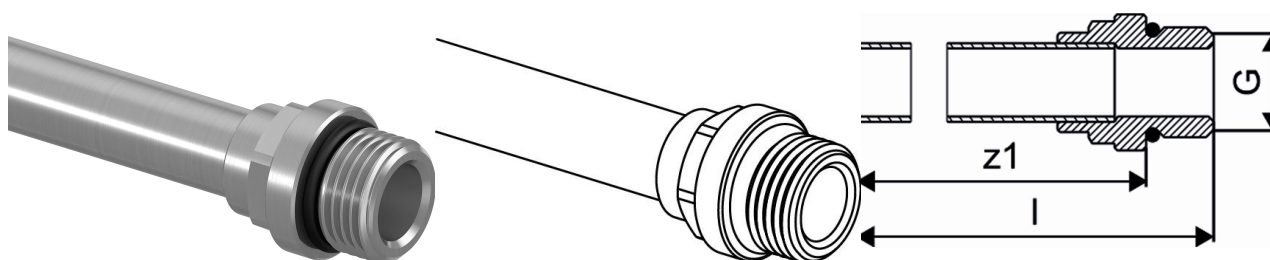

Uponor Smart Radi schroefaansluitpijp G1/2"MT-15CU l=350mm**1015425**

- Materiaal: gecoate koperen leiding
- Koperen leiding 15x1 mm met zelfdichtende schroefdraad voor de radiatoraansluiting
- Sleutelwijdte 22 mm
- Passend op de Uponor muurplaat met binnendraad 1/2".
- Aansluiting op radiator met de Uponor klemkoppeling koper met euroconus

Uponor Smart Radi schroefaansluitpijp G1/2"MT-15CU l=350mm

1015425

Technische gegevens

Item no EAN	4021598501294
Item no GTIN	04021598501294
Item maateenheid	st.
Lengte (l)	369 mm
Hoeveelheid verpakking 1	20
Hoeveelheid verpakking 4	640
Packaging Material short PL1	PAP
Packaging GTIN PL1	06414905436545
Packaging GTIN PL4	06414905490059
Item Unit Length	367
Item Unit Height	25
Item Unit Weight	0,183
Item Unit Width	25