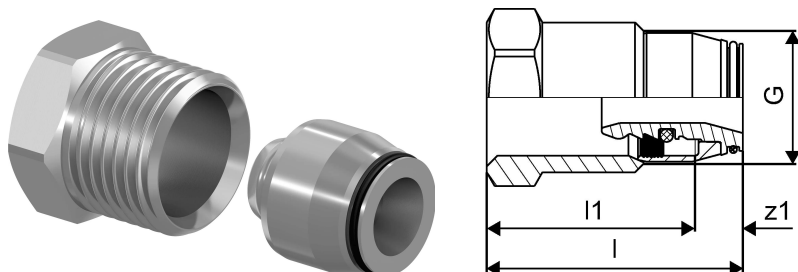

Uponor Smart Radi schroefkoppeling Oventrop 16-G1/2"MT

1014016

- Materiaal: gecoat messing
- Klemschroef met buitendraad, met tule en klemring, passend op Oventrop radiatorafsluiters met binnendraad
- O-ring, zwart, van EPDM.

Uponor Smart Radi schroefkoppeling Oventrop 16-G1/2"MT

1014016

Technische gegevens

Item no EAN	4021598004313
Item no GTIN	04021598004313
Item maateenheid	st.
Lengte (l)	36 mm
Lengte (l1)	29 mm
Hoeveelheid verpakking 1	1
Hoeveelheid verpakking 3	20
Packaging GTIN PL1	06414905258642
Packaging GTIN PL3	06414905258659
Packaging GTIN PL4	06414905258666
Item Unit Length	37
Item Unit Height	23
Item Unit Weight	0,039
Item Unit Width	23