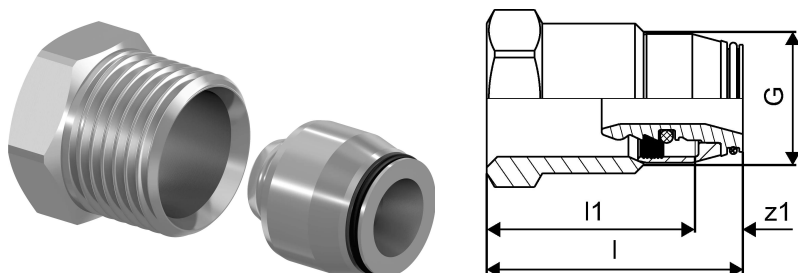

Uponor Smart Radi schroefkoppeling Oventrop 16-G1/2"MT

1014016

- Materiaal: gecoat messing
- Klemschroef met buitendraad, met tule en klemring, passend op Oventrop radiatorafsluiters met binnendraad
- O-ring, zwart, van EPDM.

Uponor Smart Radi schroefkoppeling Oventrop 16-G1/2"MT

1014016

Technische gegevens

Item no EAN	4021598004313
Item no GTIN	04021598004313
Item maateenheid	st.
Lengte (l)	36 mm
Lengte (l1)	29 mm
Hoeveelheid verpakking 1	1
Hoeveelheid verpakking 3	20
Packaging GTIN PL1	06414905258642
Packaging GTIN PL3	06414905258659
Packaging GTIN PL4	06414905258666
Item Unit Length	37
Item Unit Height	23
Item Unit Weight	0,039
Item Unit Width	23