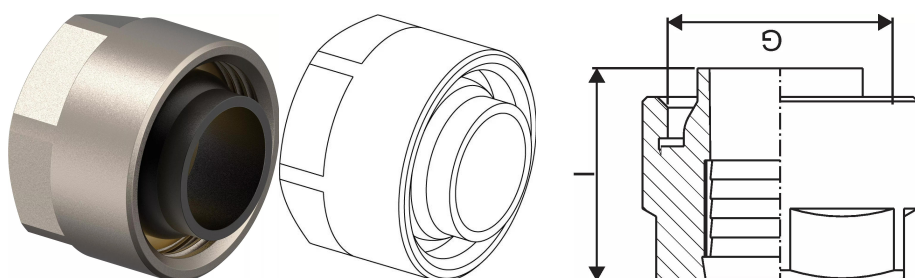

Uponor Smart Radi klemkoppeling elastisch 15CU-3/4" Euro

1013830

- Met G $\frac{3}{4}$ " FT euroconus, elastisch dichtend, voor de aansluiting van gecoate koperen leiding 15x1 mm van de Uponor aansluitknieën / -T-stukken op de mengkraan, radiator of Uponor radiatoraansluitnippel G $\frac{3}{4}$ " MT euroconus .
- Wartel van messing, gecoat, klemring van messing en afdichtconus van EPDM.
- Wartel met sleutelwijdte 27.

Uponor Smart Radi klemkoppeling elastisch 15CU-3/4" Euro

1013830

Technische gegevens

Item no EAN	4021598010680
Item no GTIN	04021598010680
Item maateenheid	st.
Lengte (l)	21 mm
Hoeveelheid verpakking 1	10
Hoeveelheid verpakking 3	80
Hoeveelheid verpakking 4	7680
Packaging GTIN PL1	06414905435289
Packaging GTIN PL3	06414905445288
Packaging GTIN PL4	06414905488803
Item Unit Length	30
Item Unit Height	27
Item Unit Weight	0,046
Item Unit Width	30