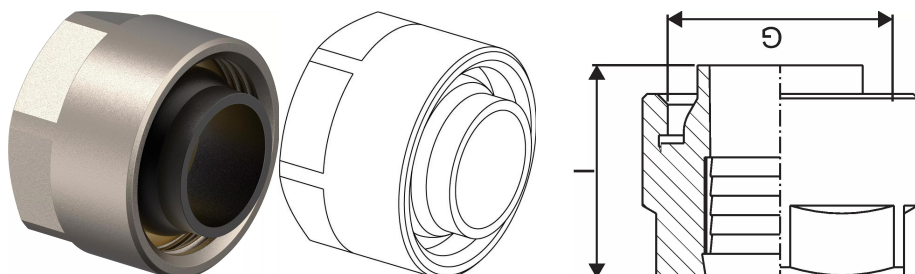

Uponor Smart Radi klemkoppeling elastisch 15CU-3/4" Euro

1013830

- Met G $\frac{3}{4}$ " FT euroconus, elastisch dichtend, voor de aansluiting van gecoate koperen leiding 15x1 mm van de Uponor aansluitknieën / -T-stukken op de mengkraan, radiator of Uponor radiatoraansluitnippel G $\frac{3}{4}$ " MT euroconus .
- Wartel van messing, gecoat, klemring van messing en afdichtconus van EPDM.
- Wartel met sleutelwijdte 27.

Uponor Smart Radi klemkoppeling elastisch 15CU-3/4" Euro

1013830

Technische gegevens

Item no EAN	4021598010680
Item no GTIN	04021598010680
Item maateenheid	st.
Lengte (l)	21 mm
Hoeveelheid verpakking 1	10
Hoeveelheid verpakking 3	80
Hoeveelheid verpakking 4	7680
Packaging GTIN PL1	06414905435289
Packaging GTIN PL3	06414905445288
Packaging GTIN PL4	06414905488803
Item Unit Length	30
Item Unit Height	27
Item Unit Weight	0,046
Item Unit Width	30