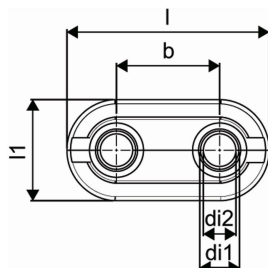

Uponor Smart Radi dubbelrozet, wit 14-20 white double

1011373

- Materiaal: polypropyleen, wit
- Voor Uponor Uni Pipe PLUS en MLC meerlagenleidingen 14-20 mm, voor de afdekking van vloer-/wanddoorvoer van de radiatoraansluitleiding.
- Vereiste afstand (H.O.H.) tussen twee Uponor meerlagenleidingen voor aanvoer en retour 50 mm. De rozet kan eenvoudig met een mes worden aangepast aan de gewenste leidingafmeting.
- De rozet bestaat uit twee helften die met twee drukknoppen met de hand in elkaar gedrukt kunnen worden.
- Brandklasse B2 volgens EN 13501-1.

Uponor Smart Radi dubbelrozet, wit 14-20 white double

1011373

Technische gegevens

Item no EAN	4021598010512
Item no GTIN	04021598010512
Item maateenheid	st.
Lengte (l)	100 mm
Lengte (l1)	50 mm
Z-meting B	50 mm
Hoeveelheid verpakking 1	50
Hoeveelheid verpakking 3	500
Packaging GTIN PL1	06414905423897
Packaging GTIN PL3	06414905423903
Packaging GTIN PL4	06414905423910
Item Unit Length	100
Item Unit Height	22
Item Unit Weight	0,0084
Item Unit Width	50