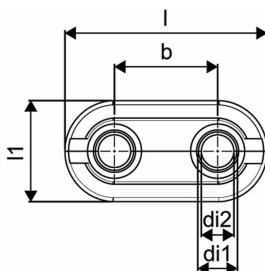

Uponor Smart Radi dubbelrozet, wit 14-20 white double

1011373

- Materiaal: polypropyleen, wit
- Voor Uponor Uni Pipe PLUS en MLC meerlagenleidingen 14-20 mm, voor de afdekking van vloer-/wanddoorvoer van de radiatoraansluitleiding.
- Vereiste afstand (H.O.H.) tussen twee Uponor meerlagenleidingen voor aanvoer en retour 50 mm. De rozet kan eenvoudig met een mes worden aangepast aan de gewenste leidingafmeting.
- De rozet bestaat uit twee helften die met twee drukknoppen met de hand in elkaar gedrukt kunnen worden.
- Brandklasse B2 volgens EN 13501-1.

Uponor Smart Radi dubbelrozet, wit 14-20 white double

1011373

Technische gegevens

Item no EAN	4021598010512
Item no GTIN	04021598010512
Item maateenheid	st.
Lengte (l)	100 mm
Lengte (l1)	50 mm
Z-meting B	50 mm
Hoeveelheid verpakking 1	50
Hoeveelheid verpakking 3	500
Packaging GTIN PL1	06414905423897
Packaging GTIN PL3	06414905423903
Packaging GTIN PL4	06414905423910
Item Unit Length	100
Item Unit Height	22
Item Unit Weight	0,0084
Item Unit Width	50