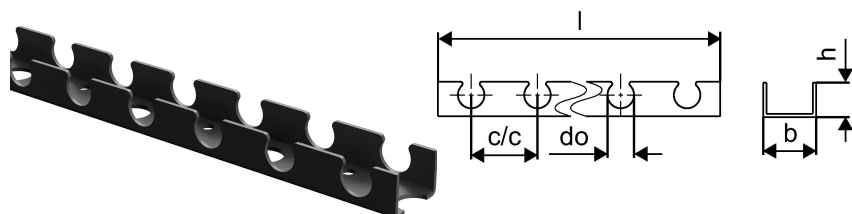

Uponor Multi montageprofiel 20mm c/c50mm 3m

1005358

- Voor het vastzetten en bevestigen van Uponor leiding

Uponor Multi montageprofiel 20mm c/c50mm 3m

1005358

Technische gegevens

Item no EAN	4021598111639
Item no GTIN	04021598111639
Item maateenheid	m
Centrum afstand 1	50 mm
Lengte (l)	3000 mm
Z-meting B	40 mm
Hoeveelheid verpakking 1	3
Hoeveelheid verpakking 4	30
Packaging GTIN PL1	06414905432509
Packaging GTIN PL2	06414905442218
Packaging GTIN PL4	06414905456109
Item Unit Length	1000
Item Unit Height	25
Item Unit Weight	0,333
Item Unit Width	40