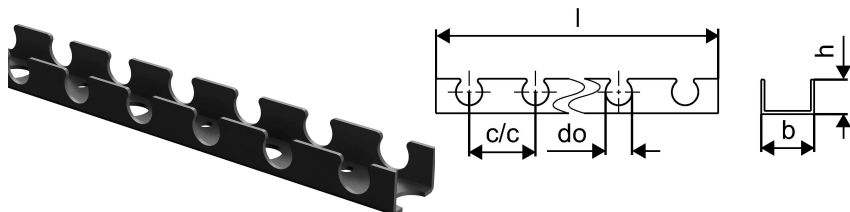

Uponor Multi montageprofiel 20mm c/c50mm 3m

1005358

- Voor het vastzetten en bevestigen van Uponor leiding

Uponor Multi montageprofiel 20mm c/c50mm 3m

1005358

Technische gegevens

Item no EAN	4021598111639
Item no GTIN	04021598111639
Item maateenheid	m
Centrum afstand 1	50 mm
Lengte (l)	3000 mm
Z-meting B	40 mm
Hoeveelheid verpakking 1	3
Hoeveelheid verpakking 4	30
Packaging GTIN PL1	06414905432509
Packaging GTIN PL2	06414905442218
Packaging GTIN PL4	06414905456109
Item Unit Length	1000
Item Unit Height	25
Item Unit Weight	0,333
Item Unit Width	40