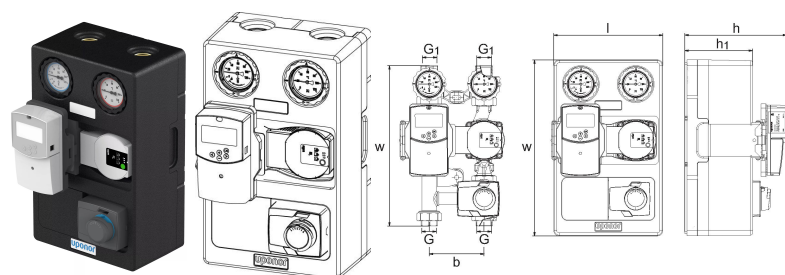

## Uponor Fluvia Move Pumpegruppe CPG-15-C-W

1119445

- For montering i sentralt distribusjonsrom
- Nominell varmeeffekt: 15 kW
- Smatrix Move, 3 veis ventil og motor 230V
- Pumpe Wilo Para: Q: 0,1-2,5 m<sup>3</sup>/t, H: 6-2,4 m, EEI 0,17
- Primær tilkobling Rp1 (FT)
- Sekundære kuleventiler med termometer, tilkobling Rp1 (FT)

## Uponor Fluvia Move Pumpegruppe CPG-15-C-W

1119445

### Tekniske data

Item no EAN	6414905650385
Item no GTIN	06414905650385
Item no VVS	466261150
Produkt nr NRF	8362184
måleenhet	STK
Lengde (l)	248 mm
Z-mål b	125 mm
Z-mål h	232 mm
Z-mål h1	154 mm
Z-mål w	365 mm
Z-mål w1	400 mm
Antall emballasje 1	1
Packaging GTIN PL1	06414905650392
Packaging GTIN PL4	06414905650415
Produkt Lengde	400
Produkt Høyde	232
Produkt Vekt	6,3
Produkt Bredde	248