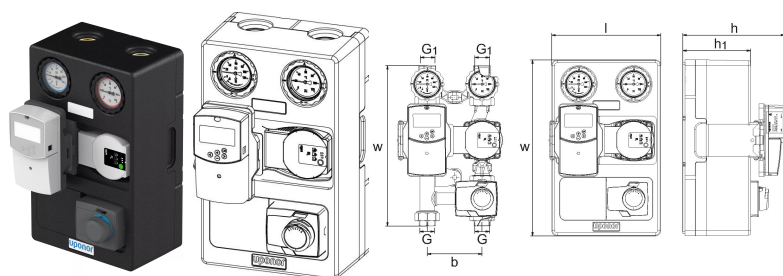

## Uponor Fluvia Move Pumpegruppe CPG-15-C-W

1119445

- For montering i sentralt distribusjonsrom
- Nominell varmeeffekt: 15 kW
- Smatrix Move, 3 veis ventil og motor 230V
- Pumpe Wilo Para: Q: 0,1-2,5 m<sup>3</sup>/t, H: 6-2,4 m, EEI 0,17
- Primær tilkobling Rp1 (FT)
- Sekundære kuleventiler med termometer, tilkobling Rp1 (FT)

## Uponor Fluvia Move Pumpegruppe CPG-15-C-W

1119445

### Tekniske data

Item no EAN	6414905650385
Item no GTIN	06414905650385
Item no VVS	466261150
Produkt nr NRF	8362184
måleenhet	STK
Lengde (l)	248 mm
Z-mål b	125 mm
Z-mål h	232 mm
Z-mål h1	154 mm
Z-mål w	365 mm
Z-mål w1	400 mm
Antall emballasje 1	1
Packaging GTIN PL1	06414905650392
Packaging GTIN PL4	06414905650415
Produkt Lengde	400
Produkt Høyde	232
Produkt Vekt	6,3
Produkt Bredde	248