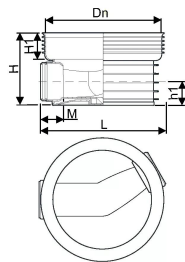

## ACCESSO KUM 600/315 T3/T4 (0-150°)

1118313

### Tekniske data

Produkt nr NRF	3220215
Produkt Høyde	556
Produkt Lengde	825
Produkt Vekt	19,302
Produkt Bredde	735
måleenhet	STK
Z-mål M	180 mm