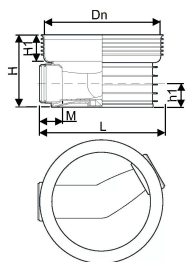

## ACCESSO KUM 600/315 T3/T4 (0-150°)

1118313

### Tekniske data

Produkt nr NRF	3220215
Produkt Høyde	556
Produkt Lengde	825
Produkt Vekt	19,302
Produkt Bredde	735
måleenhet	STK
Z-mål M	180 mm