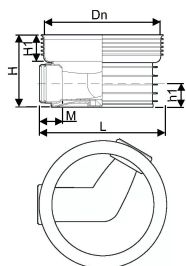

ACCESSO KUM 600/315 T3/T4 (0-120°)

1118312

ACCESSO KUM 600/315 T3/T4 (0-120°)

1118312

Tekniske data

Produkt nr NRF	3220214
Produkt Høyde	556
Produkt Lengde	765
Produkt Vekt	19,302
Produkt Bredde	795
måleenhet	STK
Z-mål M	180 mm