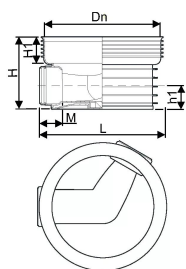

ACCESSO KUM 600/315 T3/T4 (0-120°)

1118312

ACCESSO KUM 600/315 T3/T4 (0-120°)

1118312

Tekniske data

Produkt nr NRF	3220214
Produkt Høyde	556
Produkt Lengde	765
Produkt Vekt	19,302
Produkt Bredde	795
måleenhet	STK
Z-mål M	180 mm