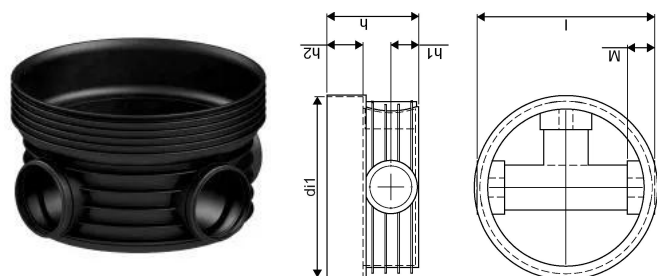

ACCESSO KUM 600/250 T 90° (HØYRE/VENSTRE)

1118311

ACCESSO KUM 600/250 T 90° (HØYRE/VENSTRE)

1118311

Tekniske data

Produkt nr NRF	3220213
Produkt Høyde	487
Produkt Lengde	785
Produkt Vekt	17,133
Produkt Bredde	760
måleenhet	STK
Z-mål M	155 mm