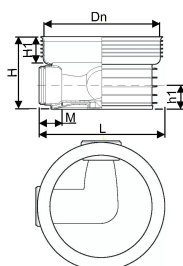

ACCESSO KUM 600/250 T3/T4 (0-90°)

1118309

ACCESSO KUM 600/250 T3/T4 (0-90°)

1118309

Tekniske data

Produkt nr NRF	3220211
Produkt Høyde	487
Produkt Lengde	760
Produkt Vekt	16,639
Produkt Bredde	760
måleenhet	STK
Z-mål M	155 mm