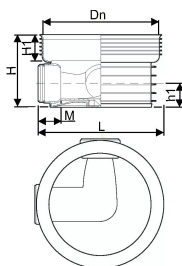

ACCESSO KUM 600/250 T3/T4 (0-90°)

1118309

ACCESSO KUM 600/250 T3/T4 (0-90°)

1118309

Tekniske data

Produkt nr NRF	3220211
Produkt Høyde	487
Produkt Lengde	760
Produkt Vekt	16,639
Produkt Bredde	760
måleenhet	STK
Z-mål M	155 mm