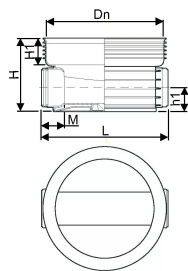

ACCESSO KUM 600/250 T1 (0-180°)

1118308

ACCESSO KUM 600/250 T1 (0-180°)

1118308

Tekniske data

| | |
|----------------|---------|
| Produkt nr NRF | 3220209 |
| Produkt Høyde | 487 |
| Produkt Lengde | 785 |
| Produkt Vekt | 16,030 |
| Produkt Bredde | 735 |
| måleenhet | STK |
| Z-mål M | 155 mm |