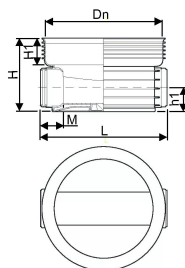

ACCESSO KUM 600/250 T1 (0-180°)

1118308

ACCESSO KUM 600/250 T1 (0-180°)

1118308

Tekniske data

| | |
|----------------|---------|
| Produkt nr NRF | 3220209 |
| Produkt Høyde | 487 |
| Produkt Lengde | 785 |
| Produkt Vekt | 16,030 |
| Produkt Bredde | 735 |
| måleenhet | STK |
| Z-mål M | 155 mm |