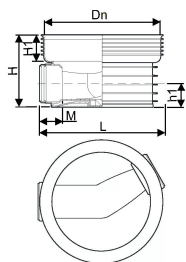

ACCESSO KUM 600/250 0-150 T3/T4 (0-150°)

1118307

ACCESSO KUM 600/250 0-150 T3/T4 (0-150°)

1118307

Tekniske data

Produkt nr NRF	3220208
Produkt Høyde	487
Produkt Lengde	780
Produkt Vekt	16,639
Produkt Bredde	735
måleenhet	STK
Z-mål M	155 mm