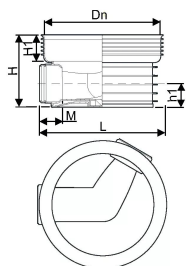

## ACCESSO KUM 600/250 T3/T4 (0-120°)

1118306

### Tekniske data

Produkt nr NRF	3220207
Produkt Høyde	487
Produkt Lengde	760
Produkt Vekt	16,639
Produkt Bredde	765
måleenhet	STK
Z-mål M	155 mm