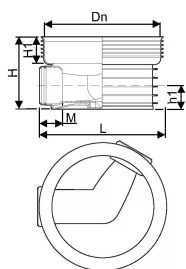

## ACCESSO KUM 600/250 T3/T4 (0-120°)

1118306

### Tekniske data

Produkt nr NRF	3220207
Produkt Høyde	487
Produkt Lengde	760
Produkt Vekt	16,639
Produkt Bredde	765
måleenhet	STK
Z-mål M	155 mm