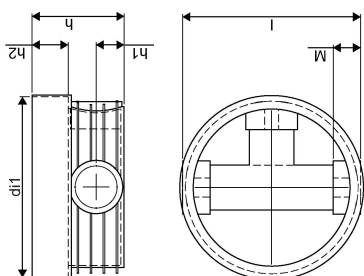

ACCESSO KUM 600/200 T 90° (HØYRE/VENSTRE)

1118305

## ACCESSO KUM 600/200 T 90° (HØYRE/VENSTRE)

1118305

### Tekniske data

Produkt nr NRF	3220206
Produkt Høyde	435
Produkt Lengde	755
Produkt Vekt	15,128
Produkt Bredde	745
måleenhet	STK
Z-mål M	125 mm