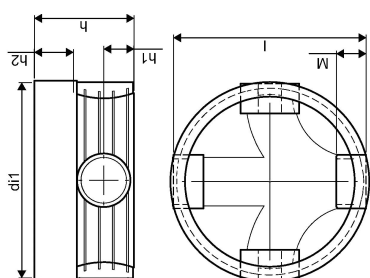

## ACCESSO KUM 600/200 T2 KRÅKEFOT

1118304

### Tekniske data

Produkt nr NRF	3220205
Produkt Høyde	435
Produkt Lengde	755
Produkt Vekt	15,128
Produkt Bredde	755
måleenhet	STK
Z-mål M	125 mm