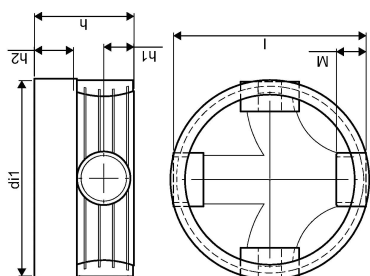

## ACCESSO KUM 600/200 T2 KRÅKEFOT

1118304

### Tekniske data

Produkt nr NRF	3220205
Produkt Høyde	435
Produkt Lengde	755
Produkt Vekt	15,128
Produkt Bredde	755
måleenhet	STK
Z-mål M	125 mm